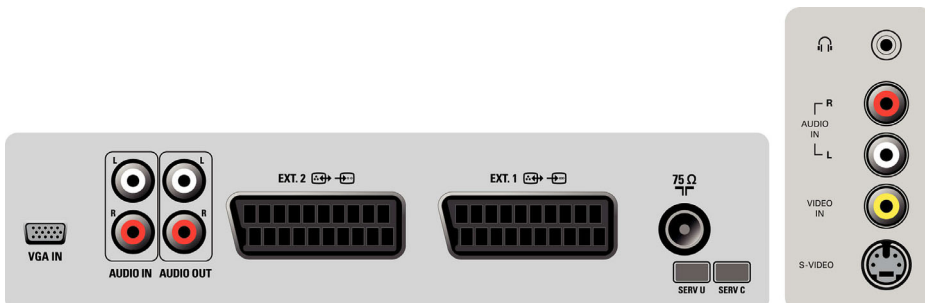

- Mando a distancia: Amp, DVD, TV, Multifuncionalidad
- Tipo de mando a distancia: RC4333
- Teletexto: Teletexto inteligente para 10 pág.
- Montaje VESA: 200 x 100 mm
- Picture in Picture: Teletexto a doble página
- Mejoras en el teletexto: Línea de información de programa

Sonido

- Ecualizador: 5 bandas
- Potencia de salida (RMS): 2 x 15 W
- Sistema de sonido: Virtual Dolby Surround, Estéreo
- Mejora del sonido: mejora dinámica de graves

Altavoces

- Altavoces integrados: 2

Conectividad

- Conexiones frontales / laterales: Entrada de CVBS, Salida de auriculares, Entrada de S-vídeo, Entrada I/D de audio
- Euroconector externo 1: Audio I/D, Entrada/salida de CVBS, RGB
- Euroconector externo 2: Entrada/salida de CVBS, Entrada de S-vídeo, Audio I/D
- Otras conexiones: Antena IEC75, Entrada PC VGA + entrada I/D de audio

Potencia

- Temperatura ambiente: 5 °C a 40 °C
- Consumo de energía: 120 Normal Operation W
- Consumo en modo de espera: > 1 W

Accesorios

- Accesorios incluidos: Cable de alimentación, Guía de inicio rápido, Tarjeta de registro, Mando a distancia, Manual del usuario, Pilas para mando a distancia, Soporte para la mesa

Dimensiones

- Anchura del dispositivo: 924 mm
- Altura del dispositivo: 511 mm
- Profundidad del dispositivo: 118 mm
- Peso del producto: 18,2 kg
- Anchura de la caja: 1000 mm
- Altura de la caja: 690 mm
- Profundidad de la caja: 240 mm
- Peso incluido embalaje: 22 kg

Fecha de emisión
2023-07-13

Versión: 4.0.6

EAN: 87 10895 88675 8

© 2023 Koninklijke Philips N.V.
Todos los derechos reservados.

Las especificaciones están sujetas a cambios sin previo aviso. Las marcas registradas son propiedad de Koninklijke Philips N.V. o de sus propietarios respectivos.

www.philips.com