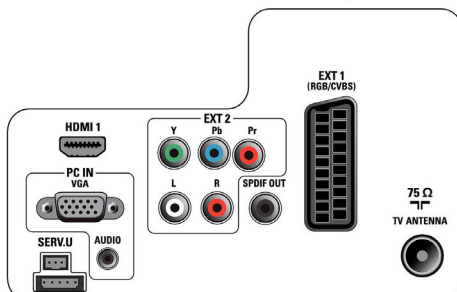

Vermogen

- Netspanning: 220 - 240 V, 50/60 Hz
- Omgevingstemperatuur: 5 tot 40 °C
- Stroomverbruik in stand-bystand: 0,24 W
- Energieverbruik (normaal): 28 W
- Jaarlijks energieverbruik: 40,88 kWh
- Aanwezigheid lood: Ja*

Ecologische specificaties

- Veiligheid: Vlambestendige behuizing
- Energiezuinige stand-bystand
- SmartPower Eco

Accessoires

- Meegeleverde accessoires: Afstandsbediening, Batterijen voor afstandsbediening, Voedingskabel, Tafelstandaard, Garantiekaart
- Optionele accessoires: Muursteun (kantelbaar) 22AV3100/10, Installatieafstandsbediening 22AV8573/00, Muursteun (kantelbaar) 22AV3200/10

Afmetingen

- Breedte van het apparaat: 526 mm
- Hoogte van het apparaat: 343 mm
- Diepte van het apparaat: 49,4 mm
- Gewicht van het product: 4 kg
- Breedte van het apparaat (met standaard): 526 mm
- Hoogte van het apparaat (met standaard): 369 mm
- Diepte van het apparaat (met standaard): 149 mm
- Gewicht (incl. standaard): 4,2 kg
- Breedte van de doos: 580 mm
- Hoogte van de doos: 426 mm
- Diepte van de doos: 133 mm
- Geschikt voor wandmontage: 75 x 75 mm

Rear connectors

Side

Publicatiedatum
2023-07-13

Versie: 7.0.3

EAN: 87 12581 54351 8

© 2023 Koninklijke Philips N.V.
Alle rechten voorbehouden.

Specificaties kunnen zonder voorafgaande kennisgeving worden gewijzigd. Handelsmerken zijn het eigendom van Koninklijke Philips N.V. en hun respectieve eigenaren.

www.philips.com

* Normaal energieverbruik wanneer ingeschakeld gemeten in overeenstemming met IEC62087 Ed 2.
* Jaarlijks energieverbruik is berekend aan de hand van het normale energieverbruik gedurende 4 uur per dag en 365 dagen per jaar.
* Deze televisie bevat lood in bepaalde onderdelen of componenten waarvoor geen alternatieve technologie bestaat, in overeenstemming met bestaande vrijstellingsclausules van de RoHS-richtlijn.