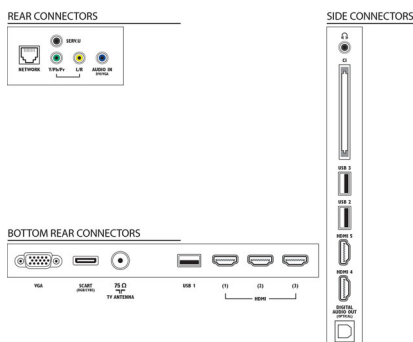

Alimentation

- Puissance électrique: 220 - 240 V, 50/60 Hz

- Température ambiante: De 5 °C à 35 °C
- Consommation en veille: $\leq 0,15\text{ W}$
- Classe énergétique: A+
- Classe énergétique européenne: 54 W
- Fonctions d'économie d'énergie: Minuterie de mise hors tension automatique, Mode Eco, Capteur de luminosité, Image Muet (pour la radio)
- Consommation du téléviseur éteint: $\leq 0,01$
- Consommation énergétique annuelle: 75 kWh

Accessoires

- Accessoires fournis: Cordon d'alimentation, Télécommande, 2 piles AAA, Support de table pivotant, Guide de démarrage rapide, Brochure légale et de sécurité, Adaptateur CC, Adaptateur câble composantes, Guide rapide Smart TV, Livret de garantie, 4 paires de lunettes 3D passive
- Accessoires en option: Lunettes 3D PTA416, Lunettes 3D PTA426, Kit de jeu et lunettes 3D PTA436

Dimensions

- Largeur de l'appareil: 958 millimètre
- Hauteur de l'appareil: 584,77 millimètre
- Profondeur de l'appareil: 29,4 millimètre
- Poids du produit: 12,9 kg
- Largeur appareil (support inclus): 958 millimètre
- Hauteur appareil (support inclus): 627,28 millimètre
- Profondeur appareil (support inclus): 234 millimètre
- Poids du produit (support compris): 15,15 kg
- Largeur de la boîte: 1042 millimètre
- Hauteur de la boîte: 710 millimètre
- Profondeur de la boîte: 130 millimètre
- Support mural compatible: 400 x 400 mm

Date de publication
2023-07-13

Version: 6.1.6

EAN: 87 12581 63007 2

© 2023 Koninklijke Philips N.V.
Tous droits réservés.

Les caractéristiques sont sujettes à modification sans préavis. Les marques commerciales sont la propriété de Koninklijke Philips N.V. ou de leurs détenteurs respectifs.

www.philips.com

- Net TV : rendez-vous sur le site www.philips.com/smarttv pour découvrir les offres disponibles dans votre pays.
- Enregistrement USB uniquement pour les chaînes numériques couvertes par le Guide électronique de programmes TV sur IP (des restrictions sont susceptibles de s'appliquer selon le pays ou la chaîne), l'enregistrement peut être limité par des droits de reproduction télévisuelle (CI+). Connexion Internet indispensable.
- Wi-Fi Smart Screen disponible par mise à jour logicielle à l'automne 2012
- DivX Certified® pour lire les vidéos DivX® jusqu'à HD 1080p, y compris les contenus de qualité.
- Webcam Skype vendue séparément
- Les parents doivent surveiller leurs enfants pendant le visionnage en 3D et s'assurer qu'ils ne présentent aucun des symptômes mentionnés ci-dessus. La 3D n'est pas recommandée pour les enfants de moins de 6 ans, leur système visuel n'étant pas complètement développé.
- Le téléviseur prend en charge la réception DVB pour les chaînes gratuites. Certains opérateurs DVB peuvent ne pas être pris en charge. Vous trouverez une liste à jour dans la section FAQ du site Web d'assistance de Philips. Pour certains opérateurs, un abonnement et un accès conditionnel sont exigés. Pour plus d'informations, contactez votre opérateur.
- Consommation électrique en kWh par an, sur la base d'un téléviseur fonctionnant 4 heures par jour pendant 365 jours. La consommation électrique réelle dépend de l'utilisation du téléviseur.
- Guide électronique des programmes (EPG) 8 jours, non disponible dans certains pays