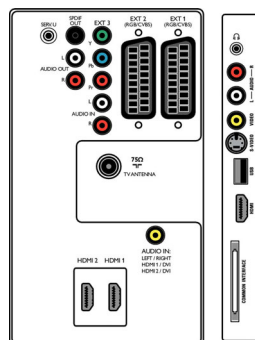

Connectivité

- EasyLink (HDMI-CEC): Lecture 1 pression, Mise en veille du système
- Connexions avant/latérales: HDMI v1.3, Entrée S-Vidéo, Entrée CVBS, Entrée audio G/D, Sortie casque, USB
- Ext. 1 SCART/péritel: Audio G/D, Entrée/sortie CVBS, RVB
- Ext. 2 SCART: Audio G/D, Entrée/sortie CVBS, RVB
- Autres connexions: Sortie audio analogique G/D, Entrée audio PC, Sortie S/PDIF (coaxiale), Interface commune

- Ext 3: YUV, Entrée audio G/D
- Ext. 4: HDMI v1.3
- Ext. 5: HDMI v1.3

Alimentation

- Puissance électrique: 220 - 240 V, 50/60 Hz
- Température ambiante: De 5 °C à 35 °C
- Consommation électrique: 140 W
- Consommation en veille: 0,15 W

Accessoires

- Accessoires fournis: Support de table pivotant, Cordon d'alimentation, Guide de démarrage rapide, Mode d'emploi, Certificat de garantie, Télécommande, Piles pour télécommande

Dimensions

- Largeur de l'appareil: 819 millimètre
- Hauteur de l'appareil: 518 millimètre
- Profondeur de l'appareil: 95 millimètre
- Poids du produit: 13 kg
- Largeur appareil (support inclus): 819 millimètre
- Hauteur appareil (support inclus): 579 millimètre
- Profondeur appareil (support inclus): 220 millimètre
- Poids du produit (support compris): 16 kg
- Largeur de la boîte: 918 millimètre
- Hauteur de la boîte: 629 millimètre
- Profondeur de la boîte: 255 millimètre
- Poids (emballage compris): 19 kg
- Compatible avec un montage mural: 200 x 300 mm