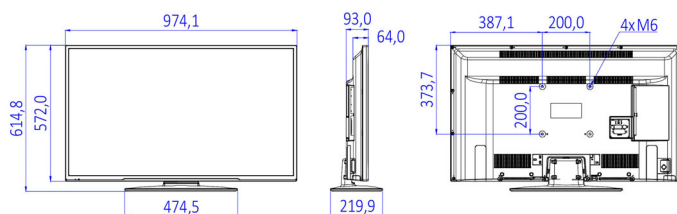

## Afmetingen

- Breedte van het apparaat: 974 mm
- Hoogte van het apparaat: 572 mm
- Diepte van het apparaat: 64/93 mm
- Gewicht van het product: 8,4 kg
- Breedte van het apparaat (met standaard): 974 mm
- Hoogte van het apparaat (met standaard): 615 mm
- Diepte van het apparaat (met standaard): 220 mm
- Gewicht (incl. standaard): 9,3 kg
- Geschikt voor wandmontage: M6, 200 x 200 mm