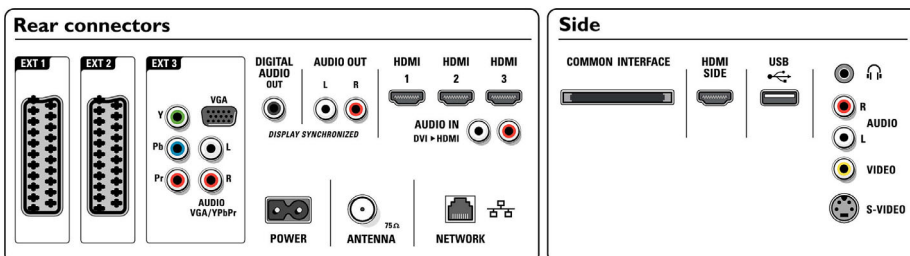

Enceintes

- Haut-parleurs intégrés: 2
- Types d'enceintes: 2 caissons de basses intégrés, Tweeter à dôme

Connectivité

- EasyLink (HDMI-CEC): Lecture 1 pression, Contrôle audio du système, Mise en veille du système
- Connexions avant/latérales: HDMI v1.3, Entrée S-Vidéo, Entrée CVBS, Entrée audio G/D, Sortie casque, USB
- Ext. 1 SCART/péritel: Audio G/D, Entrée CVBS, RVB
- Ext. 2 SCART: Audio G/D, Entrée CVBS, RVB
- Autres connexions: Sortie audio analogique G/D, Sortie S/PDIF (coaxiale), Interface commune
- Liaison réseau PC: Certifié DLNA 1.0
- Ext 3: YUV, Entrée audio G/D, Entrée PC VGA
- Ext. 4: HDMI v1.3
- Ext. 5: HDMI v1.3
- Ext. 6: HDMI v1.3

Accessoires

- Accessoires fournis: Câble d'antenne RF, Cordon d'alimentation, Guide de démarrage rapide, Mode d'emploi, Certificat de garantie, Télécommande, Piles pour télécommande

Dimensions

- Largeur de l'appareil: 828 millimètre
- Hauteur de l'appareil: 543 millimètre
- Profondeur de l'appareil: 109 millimètre
- Poids du produit: 16,3 kg
- Hauteur appareil (support inclus): 594 millimètre
- Profondeur appareil (support inclus): 220 millimètre
- Poids du produit (support compris): 19,2 kg
- Largeur de la boîte: 1000 millimètre
- Hauteur de la boîte: 740 millimètre
- Profondeur de la boîte: 288 millimètre
- Poids (emballage compris): 23,7 kg
- Largeur du socle: 480 millimètre
- Compatible avec un montage mural: 200 x 200 mm