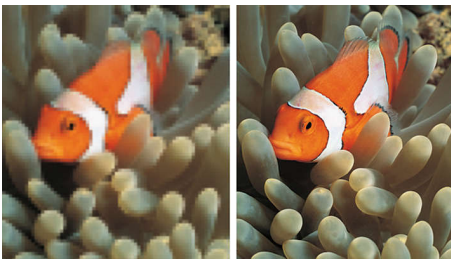

Pixel Plus 2 HD

Pixel Plus 2 HD proporciona una combinación única de máxima nitidez, detalles naturales,

mayor profundidad, viveza de color y suavidad de movimiento en las señales de TV estándar, de alta definición y contenidos multimedia. Cada píxel de la imagen entrante se mejora para integrarse de forma óptima con los píxeles circundantes y ofrecer así una imagen más natural. Los artefactos de los contenidos multimedia comprimidos se detectan y se reducen para garantizar una imagen limpia y nítida. La reducción de ruido digital garantiza una imagen perfectamente suave y nítida.

Mejora dinámica del contraste

Quieres que la pantalla plana LCD tenga el mayor contraste y las imágenes más vibrantes incluso con un ángulo de visualización amplio. La mejora dinámica del contraste de Philips utiliza técnicas de procesamiento de vídeo y una exclusiva tecnología de retroiluminación de atenuación. Esto proporciona niveles profundos de negros con mayor detalle. La retroiluminación de atenuación aumenta el contraste hasta 5 veces* a la vez que mejora el ángulo de visualización. Proporciona una imagen viva y brillante de alto contraste y con colores vibrantes (* factor entre 2 y 5, dependiendo del tipo de pantalla y del contenido de la imagen).