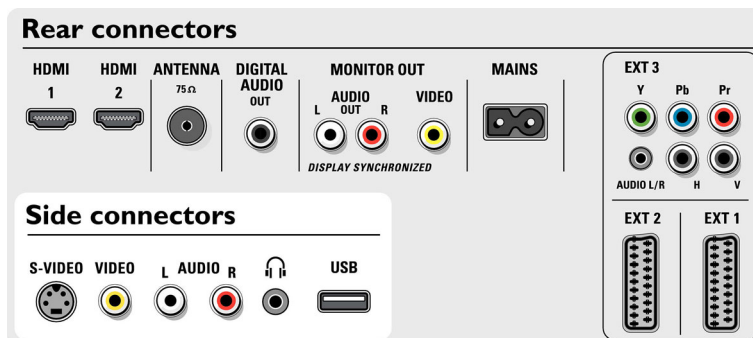

(coaxial)

- Ext 3: YPbPr
- Ext 4: HDMI
- Ext 5: HDMI

Potencia

- Red eléctrica: 220 - 240 V CA +/- 10%
- Temperatura ambiente: 5 °C a 40 °C
- Consumo de energía: 128 W
- Consumo en modo de espera: 0,9

Accesorios

- Accesorios incluidos: Soporte para la mesa, Cable para antena RF
- Accesorios opcionales: Soporte para el suelo

Dimensiones

- Anchura del dispositivo: 875 mm
- Altura del dispositivo: 610 mm
- Profundidad del dispositivo: 107 mm
- Peso del producto: 22 kg
- Altura del dispositivo (con soporte): 662 mm
- Profundidad dispositivo (con soporte): 230 mm
- Anchura de la caja: 935 mm
- Altura de la caja: 902 mm
- Profundidad de la caja: 234 mm
- Peso incluido embalaje: 35 kg