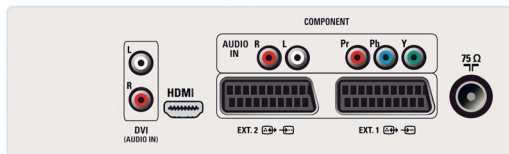

- subtítulos, Super zoom, Pantalla panorámica
- Mando a distancia: TV, DVD, Multifuncionalidad
- Tipo de mando a distancia: RCFE06SPS00
- Teletexto: Teletexto inteligente
- Montaje VESA: 800 x 400 mm
- Picture in Picture: Teletexto a doble página
- Mejoras en el teletexto: 4 páginas favoritas, Línea de información de programa

Sonido

- Ecualizador: 5 bandas
- Potencia de salida (RMS): 2 x 15 W
- Sistema de sonido: Estéreo, Virtual Dolby Surround
- Mejora del sonido: Nivelador automático de volumen, mejora dinámica de graves

Altavoces

- Altavoces integrados: 2

Conectividad

- Número de euroconectores: 2
- Euroconector externo 1: Audio I/D, Entrada/salida de CVBS, RGB
- Euroconector externo 2: Audio I/D, Entrada/salida de CVBS, Entrada de S-vídeo
- Ext 4: YPbPr
- Ext 5: HDMI

Potencia

- Red eléctrica: 220 - 240 V CA +/- 10%
- Temperatura ambiente: 5 °C a 40 °C
- Consumo de energía: TBC W
- Consumo en modo de espera: < 2 W

Accesorios

- Accesorios incluidos: Soporte para la mesa, Cable de alimentación, Guía de inicio rápido, Manual del usuario, Tarjeta de registro, Certificado de garantía, Mando a distancia, Pilas para mando a distancia
- Accesorios opcionales: Soporte para el suelo

Dimensiones

- Anchura del dispositivo: 1249 mm
- Peso del producto: 32 kg
- Anchura de la caja: 1328 mm
- Altura de la caja: 939 mm
- Profundidad de la caja: 330 mm

Fecha de emisión
2023-07-13

Versión: 2.1.7

EAN: 87 12581 31864 2

© 2023 Koninklijke Philips N.V.
Todos los derechos reservados.

Las especificaciones están sujetas a cambios sin previo aviso. Las marcas registradas son propiedad de Koninklijke Philips N.V. o de sus propietarios respectivos.

www.philips.com