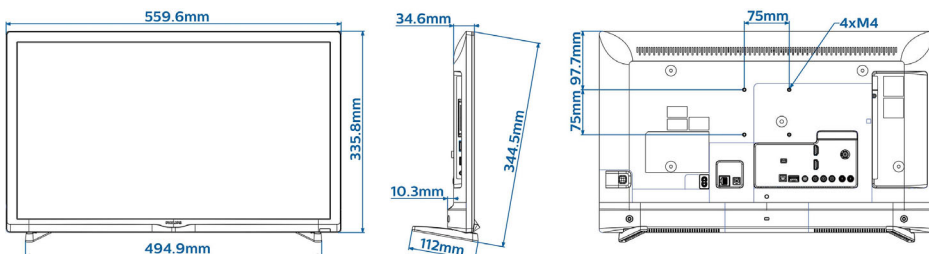

Ontwerp

- Kleur: Zwart

Afmetingen

- Breedte van het apparaat: 560 mm
- Hoogte van het apparaat: 336 mm
- Diepte van het apparaat: 35 mm
- Gewicht van het product: 3,0 kg
- Breedte van het apparaat (met standaard): 560 mm
- Hoogte van het apparaat (met standaard): 344 mm
- Diepte van het apparaat (met standaard): 112 mm
- Gewicht (incl. standaard): 3,2 kg
- Geschikt voor wandmontage: M4, 75 x 75 mm