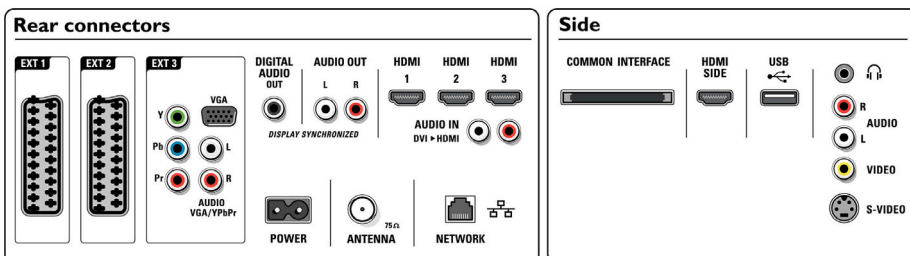

Potencia

- Red eléctrica: 220 - 240 V CA +/- 10%
- Temperatura ambiente: 5 °C a 35 °C
- Consumo de energía: 186 W
- Consumo en modo de espera: 0,15 W
- Alimentación (en el modo de ahorro de energía): 144 W

Accesorios

- Accesorios incluidos: Cable para antena RF, Cable de alimentación, Guía de inicio rápido, Manual del usuario, Certificado de garantía, Mando a distancia, Pilas para mando a distancia

Dimensiones

- Anchura del dispositivo: 953 mm
- Altura del dispositivo: 604 mm
- Profundidad del dispositivo: 101 mm
- Peso del producto: 19,2 kg
- Altura del dispositivo (con soporte): 677 mm
- Profundidad dispositivo (con soporte): 242 mm
- Peso del producto (+ soporte): 23,2 kg
- Anchura de la caja: 1067 mm
- Altura de la caja: 819 mm
- Profundidad de la caja: 300 mm
- Peso incluido embalaje: 29 kg
- Anchura del soporte: 520 mm
- Compatible con el montaje en pared: 200 x 200 mm

Fecha de emisión
2023-07-13

Versión: 5.0.4

EAN: 87 12581 37414 3

© 2023 Koninklijke Philips N.V.
Todos los derechos reservados.

Las especificaciones están sujetas a cambios sin previo aviso. Las marcas registradas son propiedad de Koninklijke Philips N.V. o de sus propietarios respectivos.

www.philips.com