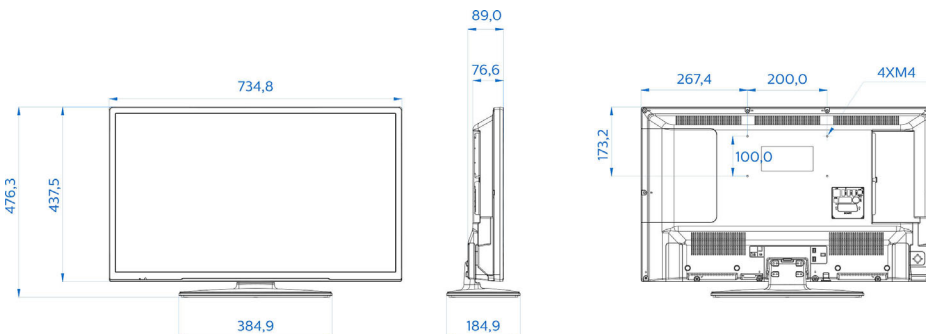

- Beeldformaat: 16:9
- Schermdiagonaal (inch): 32 inch
- Schermdiagonaal (centimeters): 80 cm
- Display: LED HD-TV
- Schermresolutie: 1366 x 768p
- Helderheid: 300 cd/m²
- Kijkhoek: 178° (H)/178° (V)

Tuner/ontvangst/transmissie

Aansluitingen zijkant

- Common interface-sleuf: CI+ 1.3
- Hoofdtelefoonuitgang: Mini-aansluiting
- USB1: USB 2.0
- AV-ingang: CVBS + L/R (cinch)

Aansluitingen achterkant

- Scart: CVBS, RGB, SVHS
- Antenne: IEC-75
- HDMI1: HDMI 1.4 met, ARC
- Digitale audio-uitgang: Coaxiaal (SPDIF)
- VGA-ingang: 15-pins D-Sub
- HDMI2: HDMI 1.4 met

Connectiviteitsverbeteringen

- EasyLink (HDMI CEC): Afspelen met één druk op de knop, Stand-bymodus

Ontwerp

- Kleur: Zwart

Afmetingen

- Breedte van het apparaat: 735 mm
- Hoogte van het apparaat: 438 mm
- Diepte van het apparaat: 77/89 mm
- Gewicht van het product: 5,1 kg
- Breedte van het apparaat (met standaard): 735 mm
- Hoogte van het apparaat (met standaard): 476 mm
- Diepte van het apparaat (met standaard): 185 mm
- Gewicht (incl. standaard): 5,6 kg
- Geschikt voor wandmontage: M4, 200 x 100 mm