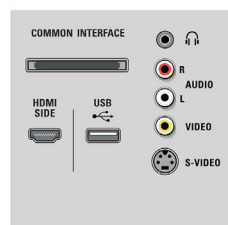

Especificaciones

Ambilight

- Funciones Ambilight: Ambilight Spectra 2, Modo de iluminación ambiental
- Sistema de iluminación Ambilight: LED panorámico a color
- Función de atenuación: Manual y mediante el sensor de luz

Imagen/Pantalla

- Relación de aspecto: Pantalla panorámica
- Tamaño diagonal de pantalla (pulgadas): 37 pulgada
- Tamaño diagonal de pantalla (métrico): 94 cm
- Color de la carcasa: Frontal decorado en aluminio pulido
- Resolución de pantalla: 1920 x 1080p
- Brillo: 500 cd/m²

- Mejora de la imagen: Perfect Pixel HD Engine, Perfect Natural Motion, Perfect Contrast, Perfect Colors, Cámara lenta 3/2 - 2/2, Filtro de peine 3D, Active Control + sensor de luz, Clear LCD de 100 Hz, Supresión de línea dentada, Escaneado progresivo, Procesamiento 1080p a 24/25/30 Hz, Procesamiento 1080p a 50/60 Hz
- Tipo de pantalla de visualización: LCD Full HD Act. matrix W-UXGA
- Contraste dinámico de pantalla: 80.000:1
- Tiempo de respuesta (típico): 2 (equivalente BEW) ms
- Ángulo de visión: 176° (H) / 176° (V)
- Realce de pantalla: Pantalla antirreflectante
- Procesamiento del color: 2250 billones de colores, 17 bits RGB

Resolución de pantalla compatible

- Formatos informáticos: 640 x 480, 60 Hz, 800 x 600, 60 Hz, 1024 x 768, 60 Hz, 1280 x 768, 60 Hz, 1360 x 768, 60 Hz, 1920 x 1080, 60 Hz
- Formatos de vídeo: 480i, 60 Hz, 480p, 60 Hz, 576i, 50 Hz, 576p, 50 Hz, 720p, 50, 60 Hz, 1080i, 50, 60 Hz, 1080p, 24, 50, 60 Hz, 1080p, 24, 25, 30 Hz

Sintonizador/recepción/transmisión

- Entrada de antena: Coaxial de 75 ohmios (IEC75)
- Bandas del sintonizador: Hiperbanda, Canal S, UHF, VHF
- Sistema de televisión: DVB COFDM 2K/8K
- Televisión digital: TDT*, TDT MPEG4*, TDT/C MPEG4*, MHEG
- Reproducción de vídeo: NTSC, SECAM, PAL

Rear connectors

Side