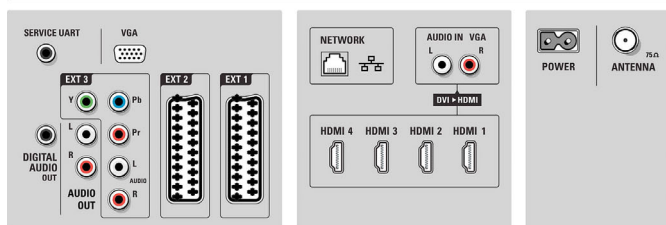

- Mejora de la imagen: Perfect Pixel HD Engine, Perfect Natural Motion, Perfect Contrast, Perfect Colors, Cámara lenta 3/2 - 2/2, Filtro de peine 3D, Active Control + sensor de luz, Clear LCD de 100 Hz, Supresión de línea dentada, Escaneado progresivo, Procesamiento 1080p a 24/25/30 Hz, Procesamiento 1080p a 50/60 Hz
- Tipo de pantalla de visualización: LCD Full HD Act. matrix W-UXGA
- Contraste dinámico de pantalla: 80.000:1
- Tiempo de respuesta (típico): 2 (equivalente BEW) ms
- Ángulo de visión: 176° (H) / 176° (V)
- Realce de pantalla: Pantalla antirreflectante
- Procesamiento del color: 2250 billones de colores, 17 bits RGB

Resolución de pantalla compatible

- Formatos informáticos: 640 x 480, 60 Hz, 800 x 600, 60 Hz, 1024 x 768, 60 Hz, 1280 x 768, 60 Hz, 1360 x 768, 60 Hz, 1920 x 1080, 60 Hz
- Formatos de vídeo: 480i, 60 Hz, 480p, 60 Hz, 576i, 50 Hz, 576p, 50 Hz, 720p, 50, 60 Hz, 1080i, 50, 60 Hz, 1080p, 24, 50, 60 Hz, 1080p, 24, 25, 30 Hz

Sintonizador/recepción/transmisión

- Entrada de antena: Coaxial de 75 ohmios (IEC75)
- Bandas del sintonizador: Hiperbanda, Canal S, UHF, VHF
- Sistema de televisión: DVB COFDM 2K/8K
- Televisión digital: TDT*, TDT MPEG4*, TDT/C MPEG4*, MHEG
- Reproducción de vídeo: NTSC, SECAM, PAL

Rear connectors

Side