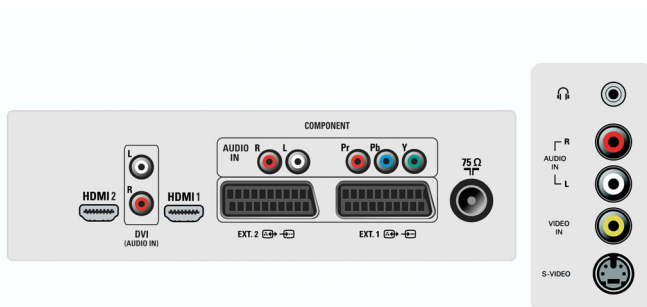

- Mando a distancia: TV, DVD, Multifuncionalidad
- Tipo de mando a distancia: RCFE06FRS00
- Teletexto: Teletexto inteligente para 1000 páginas
- Montaje VESA: 200 x 100 mm
- Mejoras en el teletexto: 4 páginas favoritas, Línea de información de programa

Sonido

- Ecualizador: 5 bandas
- Potencia de salida (RMS): 2 x 15 W
- Sistema de sonido: Estéreo, Virtual Dolby Surround
- Mejora del sonido: Nivelador automático de volumen, mejora dinámica de graves

Altavoces

- Altavoces integrados: 4
- Tipos de altavoz: Tweeter de cúpula

Conectividad

- Número de euroconectores: 2
- Conexiones frontales / laterales: Entrada I/D de audio, Entrada de CVBS, Salida de auriculares, Entrada de S-vídeo
- Euroconector externo 1: Audio I/D, Entrada/salida de CVBS, RGB
- Euroconector externo 2: Audio I/D, Entrada/salida de CVBS, Entrada de S-vídeo
- Otras conexiones: Antena IEC75
- Ext 4: YPbPr
- Ext 5: HDMI
- Ext 6: HDMI

Potencia

- Red eléctrica: 110 - 240 V, 50/60 Hz
- Temperatura ambiente: 5 °C a 40 °C
- Consumo de energía: 60 W Normal Operation W
- Consumo en modo de espera: 1 W <

Accesorios

- Accesorios incluidos: Soporte para la mesa, Cable de alimentación, Guía de inicio rápido, Manual del usuario, Tarjeta de registro, Certificado de garantía, Mando a distancia, Pilas para mando a distancia
- Accesorios opcionales: Soporte para el suelo

Dimensiones

- Peso del producto: 19,2 kg

Fecha de emisión
2023-07-13

Versión: 5.3.19

EAN: 87 10895 94304 8

© 2023 Koninklijke Philips N.V.
Todos los derechos reservados.

Las especificaciones están sujetas a cambios sin previo aviso. Las marcas registradas son propiedad de Koninklijke Philips N.V. o de sus propietarios respectivos.

www.philips.com