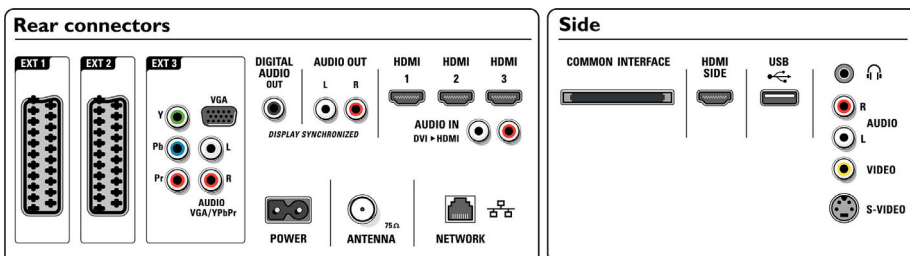

- de CVBS, RGB
- Otras conexiones: Salida izq./der. de audio analógico, Ethernet, Entrada de audio para PC, Salida S/PDIF (coaxial), Interfaz común
- Enlace de red de PC: Con la certificación DLNA 1.0
- Ext 3: YPbPr, Entrada I/D de audio, Entrada de ordenador VGA
- Ext 4: HDMI v1.3
- Ext 5: HDMI v1.3
- Ext 6: HDMI v1.3

Potencia

- Red eléctrica: 220 - 240 V CA +/- 10%
- Temperatura ambiente: 5 °C a 35 °C
- Consumo de energía: 206 W
- Consumo en modo de espera: 0,15 W

Accesorios

- Accesorios incluidos: Cable de alimentación, Guía de inicio rápido, Manual del usuario, Certificado de garantía, Mando a distancia, Pilas para mando a distancia

Dimensiones

- Anchura del dispositivo: 1046 mm
- Altura del dispositivo: 644 mm
- Profundidad del dispositivo: 88 mm
- Peso del producto: 21 kg
- Altura del dispositivo (con soporte): 716 mm
- Profundidad dispositivo (con soporte): 262 mm
- Peso del producto (+ soporte): 25.5 kg
- Anchura de la caja: 1151 mm
- Altura de la caja: 793 mm
- Profundidad de la caja: 333 mm
- Peso incluido embalaje: 42 kg
- Anchura del soporte: 590 mm
- Compatible con el montaje en pared: 400 x 400 mm

Fecha de emisión
2023-07-13

Versión: 6.0.7

EAN: 87 12581 42426 8

© 2023 Koninklijke Philips N.V.
Todos los derechos reservados.

Las especificaciones están sujetas a cambios sin previo aviso. Las marcas registradas son propiedad de Koninklijke Philips N.V. o de sus propietarios respectivos.

www.philips.com