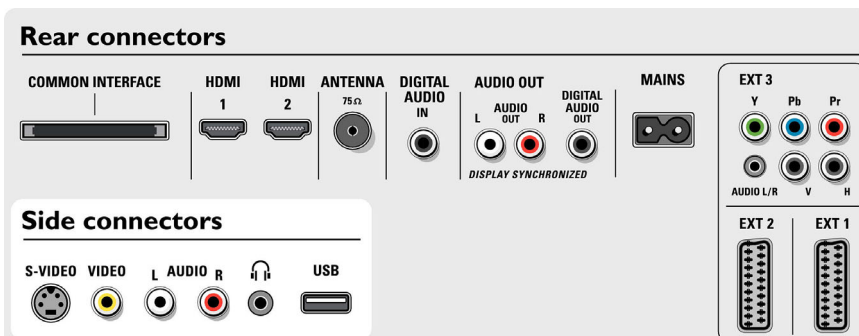

Enceintes

- Haut-parleurs intégrés: 4
- Types d'enceintes: Caissons de basses intégrés avec wOOx, Tweeter à dôme

Connectivité

- Connexions avant/latérales: Entrée audio G/D, Entrée CVBS, Sortie casque, Entrée S-Vidéo, USB

- Ext. 1 SCART/péritel: Audio G/D, Entrée/sortie CVBS, RVB
- Ext. 2 SCART: Audio G/D, Entrée/sortie CVBS, RVB, Entrée S-Vidéo, Sortie S-Vidéo
- Autres connexions: Sortie audio analogique G/D, Entrée S/PDIF (coaxiale), Sortie S/PDIF (coaxiale), Interface commune
- Ext 3: YUV
- Ext. 4: HDMI
- Ext. 5: HDMI
- Ext. 6: Entrée PC VGA, Entrée audio G/D

Alimentation

- Puissance électrique: 220 - 240 V CA +/- 10 %
- Température ambiante: De 5 °C à 40 °C
- Consommation électrique: 248 W
- Consommation en veille: < 1 W

Accessoires

- Accessoires fournis: Support de table, Câble d'antenne RF
- Accessoires en option: Meuble

Dimensions

- Largeur de l'appareil: 1095 millimètre
- Hauteur de l'appareil: 764 millimètre
- Profondeur de l'appareil: 114 millimètre
- Poids du produit: 35 kg
- Hauteur appareil (support inclus): 824 millimètre
- Profondeur appareil (support inclus): 290 millimètre
- Largeur de la boîte: 1292 millimètre
- Hauteur de la boîte: 1064 millimètre
- Profondeur de la boîte: 323 millimètre
- Poids (emballage compris): 59 kg
- Compatible avec un montage mural: 800 x 400 mm

Date de publication
2023-07-13

Version: 4.0.5

EAN: 87 10895 98894 0

© 2023 Koninklijke Philips N.V.
Tous droits réservés.

Les caractéristiques sont sujettes à modification sans préavis. Les marques commerciales sont la propriété de Koninklijke Philips N.V. ou de leurs détenteurs respectifs.

www.philips.com