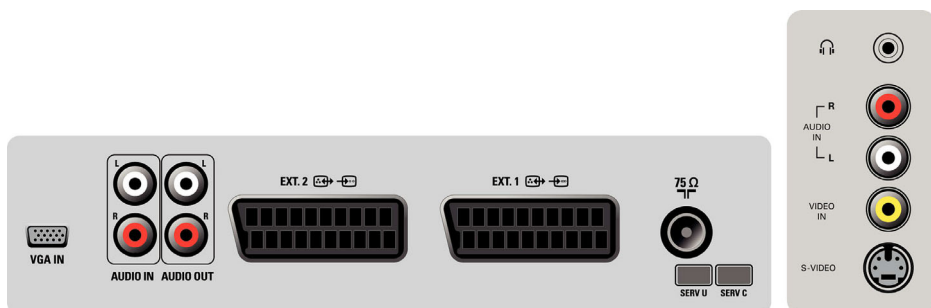

- Super zoom, Écran large
- Télécommande: Amp., DVD, Téléviseur, Multifonction
- Type de télécommande: RC4333
- Télétexte: Smart Text 10 pages
- Fixation VESA: 200 x 100 mm
- Incrustation d'images: Double écran télétexte
- Télétexte - améliorations: Ligne d'info. sur les programmes

Son

- Égaliseur: 5 bandes
- Puissance de sortie (RMS): 2 x 15 W
- Système audio: Virtual Dolby Surround, Stéréo
- Amélioration du son: Amélioration dynamique des basses

Enceintes

- Haut-parleurs intégrés: 2

Connectivité

- Connexions avant/latérales: Entrée CVBS, Sortie casque, Entrée S-Vidéo, Entrée audio G/D
- Ext. 1 SCART/péritel: Audio G/D, Entrée/sortie CVBS, RVB
- Ext. 2 SCART: Entrée/sortie CVBS, Entrée S-Vidéo, Audio G/D
- Autres connexions: Antenne IEC75, Entrée PC VGA + entrée audio G/D

Alimentation

- Température ambiante: De 5 °C à 40 °C
- Consommation électrique: 120 Normal Operation W
- Consommation en veille: > 1 W

Accessoires

- Accessoires fournis: Cordon d'alimentation, Guide de démarrage rapide, Carte d'enregistrement, Télécommande, Mode d'emploi, Piles pour télécommande, Support de table

Dimensions

- Largeur de l'appareil: 924 millimètre
- Hauteur de l'appareil: 511 millimètre
- Profondeur de l'appareil: 118 millimètre
- Poids du produit: 18,2 kg
- Largeur de la boîte: 1000 millimètre
- Hauteur de la boîte: 690 millimètre
- Profondeur de la boîte: 240 millimètre

Date de publication
2023-07-13

Version: 4.0.6

EAN: 87 10895 88675 8

© 2023 Koninklijke Philips N.V.
Tous droits réservés.

Les caractéristiques sont sujettes à modification sans préavis. Les marques commerciales sont la propriété de Koninklijke Philips N.V. ou de leurs détenteurs respectifs.

www.philips.com