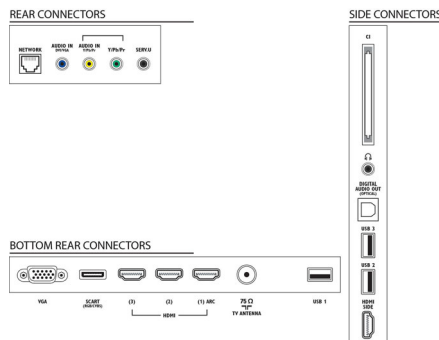

Potencia

- Red eléctrica: 220 - 240 V de CA, 50/60 Hz
- Temperatura ambiente: 5 °C a 40 °C
- Consumo en modo de espera: $0,15\text{ W}$
- Clase de consumo energético: A
- Alimentación de etiqueta energética de la UE: 40 W
- Funciones de ahorro de energía: Temporizador de desconexión automática, Modo Eco, Sensor de luz, Silenciamiento de imagen (para radio)
- Consumo de energía anual: 55 kWh

Accesorios

- Accesorios incluidos: Cable de alimentación, Mando a distancia, 2 pilas AAA, Soporte con pedestal de sobremesa, Guía de inicio rápido, Folleto legal y de seguridad, Adaptador de alimentación de CC, Adaptador de cable por componentes, Guía rápida de Smart TV, Folleto de garantía
- Accesorios opcionales: Adaptador USB inalámbrico (PTA01)

Dimensiones

- Anchura del dispositivo: 744,2 mm
- Altura del dispositivo: 457,6 mm
- Profundidad del dispositivo: 42,9 mm
- Peso del producto: 8,04 kg
- Longitud del dispositivo (con soporte): 744.2 mm
- Altura del dispositivo (con soporte): 497.3 mm
- Profundidad dispositivo (con soporte): 205.0 mm
- Peso del producto (+ soporte): 10.21 kg
- Anchura de la caja: 970.0 mm
- Altura de la caja: 555.0 mm
- Profundidad de la caja: 160.0 mm
- Peso incluido embalaje: 12,7 kg
- Montaje en pared compatible: 200 x 200 mm

Fecha de emisión
2023-07-13

Versión: 14.2.7

EAN: 87 12581 63187 1

© 2023 Koninklijke Philips N.V.
Todos los derechos reservados.

Las especificaciones están sujetas a cambios sin previo aviso. Las marcas registradas son propiedad de Koninklijke Philips N.V. o de sus propietarios respectivos.

www.philips.com

* Net TV: visita www.philips.com/smarttv para descubrir los servicios que ofrecemos en tu país.
* Grabación USB sólo para canales digitales cubiertos por la Guía electrónica de programación de TV por IP (se pueden aplicar restricciones del país o del canal). Las grabaciones pueden estar limitadas por la protección contra copias de las emisoras (CI+). Se necesita una conexión a Internet.
* DivX Certified® para reproducir vídeos DivX® de hasta 1080p de alta definición, incluido el contenido de calidad superior.
* El televisor admite la recepción de TDT para emisiones gratuitas. Puede que determinados operadores de TDT no sean compatibles. Puedes encontrar una lista actualizada en la sección de preguntas frecuentes del sitio Web de asistencia de Philips. Algunos operadores requieren acceso condicional y suscripción. Ponte en contacto con tu operador para obtener más información.
* Consumo de energía en kWh por año, basado en el consumo de energía de un televisor encendido durante 4 horas al día, 365 días al año. El consumo de energía real dependerá del modo en que se use el televisor.
* EPG de 8 días, servicio no disponible en todos los países