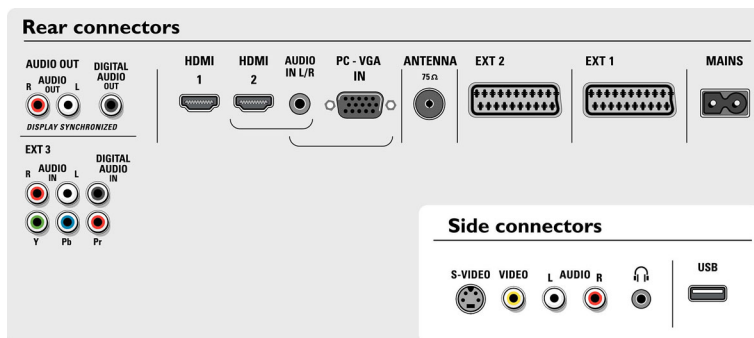

Sonido

- Potencia de salida (RMS): 2 x 15 W
- Sistema de sonido: Virtual Dolby Digital
- Mejora del sonido: Procesamiento digital de la señal, mejora dinámica de graves, Ecualizador gráfico

Altavoces

- Altavoces integrados: 2
- Tipos de altavoz: Parlantes frontales

Conectividad

- Conexiones frontales / laterales: Entrada I/D de audio, Entrada de CVBS, Salida de auriculares, Entrada de S-vídeo, USB
- Euroconector externo 1: Audio I/D, Entrada/salida de CVBS, RGB
- Euroconector externo 2: Audio I/D, Entrada/salida de CVBS, RGB, Y/C
- Otras conexiones: Salida izq./der. de audio analógico, Entrada PC VGA + entrada I/D de audio, Entrada S/PDIF (coaxial), Salida S/PDIF (coaxial)
- Ext 3: YPbPr
- Ext 4: HDMI
- Ext 5: HDMI

Potencia

- Red eléctrica: 220 - 240 V CA +/- 10%

- Temperatura ambiente: 5 °C a 40 °C
- Consumo de energía: 163 W
- Consumo en modo de espera: 0,8 W

Accesorios

- Accesorios incluidos: Soporte para la mesa, Cable para antena RF

Dimensiones

- Anchura del dispositivo: 935 mm
- Altura del dispositivo: 516 mm
- Profundidad del dispositivo: 120 mm
- Peso del producto: 18,7 kg
- Altura del dispositivo (con soporte): 558 mm
- Profundidad dispositivo (con soporte): 233 mm
- Anchura de la caja: 1012 mm
- Altura de la caja: 698 mm
- Profundidad de la caja: 240 mm
- Peso incluido embalaje: 22,5 kg
- Compatible con el montaje en pared: 200 x 100 mm

Fecha de emisión
2023-07-13

Versión: 16.0.24

EAN: 87 10895 92435 1

© 2023 Koninklijke Philips N.V.
Todos los derechos reservados.

Las especificaciones están sujetas a cambios sin previo aviso. Las marcas registradas son propiedad de Koninklijke Philips N.V. o de sus propietarios respectivos.

www.philips.com