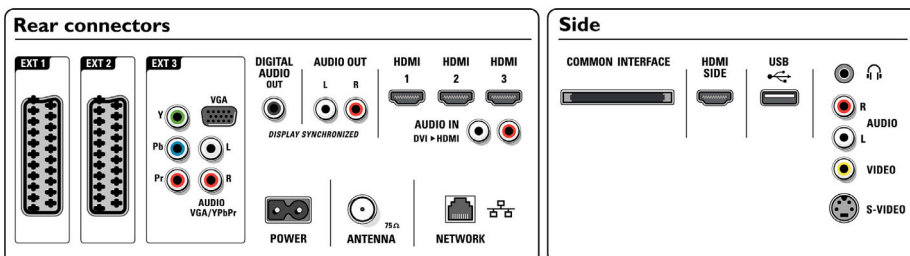

Enceintes

- Haut-parleurs intégrés: 2
- Types d'enceintes: 2 caissons de basses intégrés, Tweeter à dôme

Connectivité

- EasyLink (HDMI-CEC): Lecture 1 pression, Contrôle audio du système, Mise en veille du système
- Connexions avant/latérales: HDMI v1.3, Entrée S-

- Vidéo, Entrée CVBS, Entrée audio G/D, Sortie casque, USB
- Ext. 1 SCART/péritel: Audio G/D, Entrée CVBS, RVB
- Ext. 2 SCART: Audio G/D, Entrée CVBS, RVB
- Autres connexions: Sortie audio analogique G/D, Sortie S/PDIF (coaxiale), Interface commune
- Liaison réseau PC: Certifié DLNA 1.0
- Ext 3: YUV, Entrée audio G/D, Entrée PC VGA
- Ext. 4: HDMI v1.3
- Ext. 5: HDMI v1.3
- Ext. 6: HDMI v1.3

Accessoires

- Accessoires fournis: Câble d'antenne RF, Cordon d'alimentation, Guide de démarrage rapide, Mode d'emploi, Certificat de garantie, Télécommande, Piles pour télécommande

Dimensions

- Largeur de l'appareil: 1 167 millimètre
- Hauteur de l'appareil: 722 millimètre
- Profondeur de l'appareil: 101 millimètre
- Poids du produit: 45 kg
- Hauteur appareil (support inclus): 795 millimètre
- Profondeur appareil (support inclus): 290 millimètre
- Poids du produit (support compris): 50 kg
- Largeur de la boîte: 1292 millimètre
- Hauteur de la boîte: 930 millimètre
- Profondeur de la boîte: 341 millimètre
- Poids (emballage compris): 49 kg
- Largeur du socle: 650 millimètre
- Compatible avec un montage mural: 400 x 400 mm