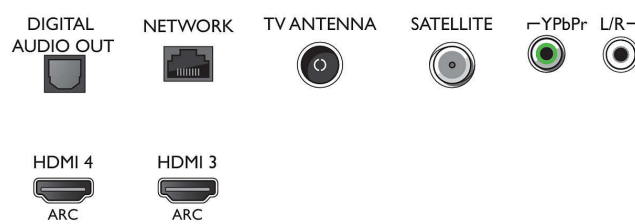

- Entradas de vídeo en conexiones HDMI1/2: Hasta 4K UHD de 3840 x 2160 a 60 Hz, Compatible con HDR, HDR10/HLG
- Entradas de vídeo en conexiones HDMI3/4: 4K UHD de hasta 3840 x 2160 a 60 Hz

Sintonizador/recepción/transmisión

Connections

Side

Bottom

Especificaciones

- Indicación de la fuerza de la señal
- Teletexto: Hipertexto de 1000 páginas
- Compatibilidad HEVC

Android TV

- Sistema operativo: Android TV™ 8 (Oreo)
- Aplicaciones preinstaladas: Google Play Películas*, Google Play Music*, Búsqueda de Google, YouTube
- Tamaño de la memoria (Flash): 16 GB*