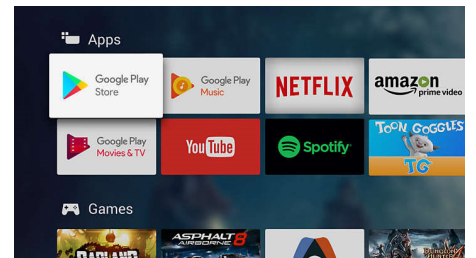

Contenido del televisor

Ve más allá de la programación de televisión tradicional y amplía tus posibilidades con Google Play Store y la galería de aplicaciones de Philips. Disfruta de innumerables películas, televisión, música, aplicaciones y juegos en línea.