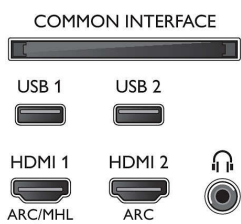

Especificaciones

Ambilight

- Funciones Ambilight: Ambilight+Hue integrado, Música y Ambilight, Modo de juego, Adaptable al color de la pared, Modo Lounge light
- Versión Ambilight: 3 lados

Imagen/Pantalla

- Relación de aspecto: 16:9
- Tamaño diagonal de pantalla (pulgadas): 43 pulgada
- Tamaño diagonal de pantalla (métrico): 108 cm
- Pantalla: LED 4K Ultra HD
- Resolución de pantalla: 3840 x 2160

- Motor de imagen: P5 Perfect Picture Engine
- Mejora de la imagen: Resolución Ultra, Micro Dimming Pro, 1600 ppp
- Tamaño diagonal de pantalla (pulgadas): 43 pulgadas

Resolución de pantalla compatible

- Entradas de ordenador en HDMI1/2: 4K UHD de hasta 3840 x 2160 a 60 Hz, Compatible con HDR, HDR10/HLG
- Entradas de ordenador en HDMI3/4: 4K UHD de hasta 3840 x 2160 a 60 Hz

- Entradas de vídeo en conexiones HDMI1/2: Hasta 4K UHD de 3840 x 2160 a 60 Hz, Compatible con HDR, HDR10/HLG
- Entradas de vídeo en conexiones HDMI3/4: 4K UHD de hasta 3840 x 2160 a 60 Hz

Sintonizador/recepción/transmisión

- Televisión digital: TDT/T2/T2-HD/C/S/S2
- Reproducción de vídeo: NTSC, PAL, SECAM
- Compatibilidad con MPEG: MPEG2, MPEG4
- Guía de programación de televisión*: Guía electrónica de programación de 8 días

Connections

Side