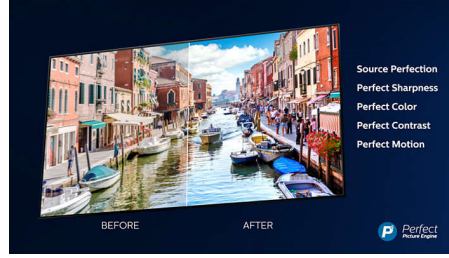

P5 Perfect Picture Engine

El motor de procesamiento de imagen Philips P5 Perfect Picture ofrece una imagen tan brillante como tus contenidos favoritos. Los detalles ganan en profundidad de forma visible. Los colores son más vivos y los tonos de piel más naturales. El contraste es tan nítido que sentirás cada detalle. Con un movimiento extremadamente suave, no perderás de vista la pelota incluso en los partidos más rápidos.