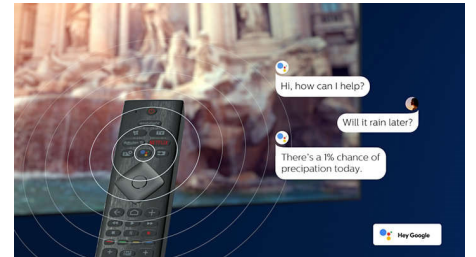

Asistente de Google integrado

Controla el Philips Android TV con la voz. ¿Quieres jugar a un videojuego, ver Netflix o buscar contenido y aplicaciones de Google Play Store? Solo tienes que decírselo a tu televisor. Puede incluso ordenar a los dispositivos domésticos inteligentes compatibles con el Asistente de Google que ejecuten acciones como atenuar las luces y ajustar el termostato para una noche de cine. Sin dejar el sofá.