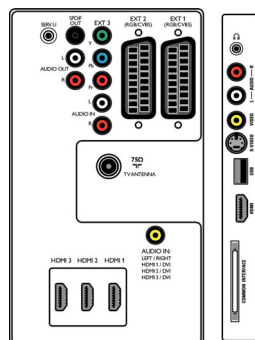

Conectividad

- EasyLink (HDMI-CEC): Reproducción con una sola pulsación, Modo de espera del sistema
- Conexiones frontales / laterales: HDMI v1.3, Entrada de S-vídeo, Entrada de CVBS, Entrada I/D de audio, Salida de auriculares, USB
- Euroconector externo 1: Audio I/D, Entrada/salida de CVBS, RGB
- Euroconector externo 2: Audio I/D, Entrada/salida de CVBS, RGB
- Otras conexiones: Salida izq./der. de audio

- analógico, Entrada de audio para PC, Salida S/PDIF (coaxial), Interfaz común
- Ext 3: YPbPr, Entrada I/D de audio
- Ext 4: HDMI v1.3
- Ext 5: HDMI v1.3
- Ext 6: HDMI v1.3

Potencia

- Red eléctrica: 220 - 240 V, 50/60 Hz
- Temperatura ambiente: 5 °C a 35 °C
- Consumo de energía: 140 W
- Consumo en modo de espera: 0,15 W

Accesorios

- Accesorios incluidos: Soporte con pedestal de sobremesa, Cable de alimentación, Guía de inicio rápido, Manual del usuario, Certificado de garantía, Mando a distancia, Pilas para mando a distancia

Dimensiones

- Anchura del dispositivo: 819 mm
- Altura del dispositivo: 518 mm
- Profundidad del dispositivo: 95 mm
- Peso del producto: 13 kg
- Longitud del dispositivo (con soporte): 819 mm
- Altura del dispositivo (con soporte): 579 mm
- Profundidad dispositivo (con soporte): 220 mm
- Peso del producto (+ soporte): 16 kg
- Anchura de la caja: 918 mm
- Altura de la caja: 629 mm
- Profundidad de la caja: 255 mm
- Peso incluido embalaje: 19 kg
- Compatible con el montaje en pared: 200 x 300 mm

Fecha de emisión
2023-07-13

Versión: 2.0.8

EAN: 87 12581 43251 5

© 2023 Koninklijke Philips N.V.
Todos los derechos reservados.

Las especificaciones están sujetas a cambios sin previo aviso. Las marcas registradas son propiedad de Koninklijke Philips N.V. o de sus propietarios respectivos.

www.philips.com