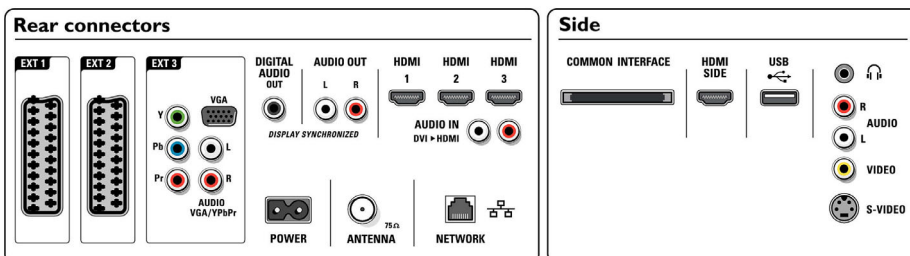

- Andere aansluitingen: Analoge audio-uitgang links/rechts, S/PDIF-uitgang (coaxiaal), Common Interface
- PC-netwerkaansluiting: DLNA 1.0-gecertificeerd
- Ext. 3: YPbPr, Audio L/R in, VGA PC-in
- Ext. 4: HDMI v1.3
- Ext. 5: HDMI v1.3
- Ext. 6: HDMI v1.3

Vermogen

- Netspanning: AC 220 - 240 V +/- 10%
- Omgevingstemperatuur: 5 °C tot 35 °C
- Energieverbruik: 205 W
- Stroomverbruik in stand-bystand: 0,15 W
- Vermogen (modus voor lager stroomverbruik): 155 W

Accessoires

- Meegeleverde accessoires: Draaibare tafelstandaard, Muursteen, RF-antennekabel, Voedingskabel, Snelstartgids, Gebruiksaanwijzing, Garantiecertificaat, Afstandsbediening, Batterijen voor afstandsbediening

Afmetingen

- Breedte van het apparaat: 1004 mm
- Hoogte van het apparaat: 645 mm
- Diepte van het apparaat: 111 mm
- Gewicht van het product: 30,6 kg
- Breedte van het apparaat (met standaard): 1004 mm
- Hoogte van het apparaat (met standaard): 712 mm
- Diepte van het apparaat (met standaard): 201 mm
- Gewicht (incl. standaard): 33,5 kg
- Breedte van de doos: 1092 mm
- Hoogte van de doos: 845 mm
- Diepte van de doos: 300 mm
- Gewicht (incl. verpakking): 34,7 kg
- Breedte van de standaard: 520 mm
- Geschikt voor wandmontage: 200 x 200 mm

Publicatiedatum
2023-07-13

Versie: 10.0.6

EAN: 87 12581 40784 1

© 2023 Koninklijke Philips N.V.
Alle rechten voorbehouden.

Specificaties kunnen zonder voorafgaande kennisgeving worden gewijzigd. Handelsmerken zijn het eigendom van Koninklijke Philips N.V. en hun respectieve eigenaren.

www.philips.com

* DVB-T alleen in bepaalde landen ondersteund
* DVB-T MPEG4 alleen voor: Frankrijk, Spanje, Denemarken, Noorwegen, Finland, Zweden. DVB-C MPEG4 alleen voor bepaalde providers: Denemarken, Noorwegen, Finland, Zweden. De meest recente informatie is beschikbaar op het typeplaatje van de TV of via www.philips.com/support onder het specifieke typenummer.