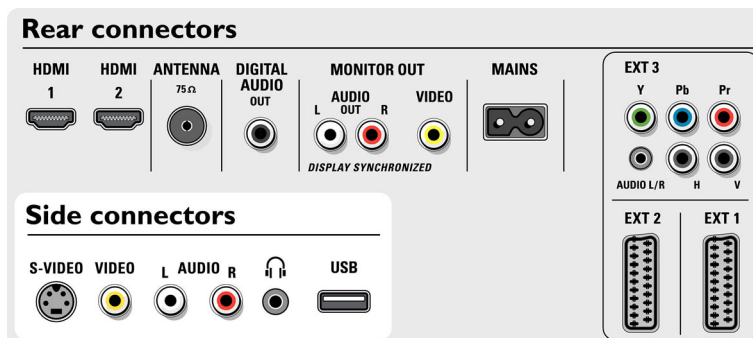

Geluid

- Uitgangsvermogen (RMS): 2 x 8 W
- Geluidssysteem: Virtual Dolby Digital
- Geluidsverbetering: Digitale signaalverwerking, Dynamic Bass Enhancement, Grafische equalizer

Luidsprekers

- Ingebouwde luidsprekers: 4
- Luidsprekertypen: Geïntegreerde woofers met wOox, Dome-tweeter

Connectiviteit

- Aansluitingen aan de voor- en zijkant: Audio L/R in, CVBS in, Hoofdtelefoonuitgang, S-Video in, USB
- Ext. 1 scart: Audio L/R, CVBS in/uit, RGB
- Ext. 2 scart: Audio L/R, CVBS in/uit, RGB, S-Video in
- Andere aansluitingen: Analoge audio-uitgang links/rechts, S/PDIF in (coaxiaal), S/PDIF-uitgang (coaxiaal)
- Ext. 3: YPbPr
- Ext. 4: HDMI
- Ext. 5: HDMI

Vermogen

- Netspanning: AC 220 - 240 V +/- 10%
- Omgevingstemperatuur: 5 tot 40 °C
- Energieverbruik: 128 W
- Stroomverbruik in stand-bystand: 0,9

Accessoires

- Meegeleverde accessoires: Tafelstandaard, RF-antennekabel
- Optionele accessoires: Vloerstandaard

Afmetingen

- Breedte van het apparaat: 875 mm
- Hoogte van het apparaat: 610 mm
- Diepte van het apparaat: 107 mm
- Gewicht van het product: 22 kg
- Hoogte van het apparaat (met standaard): 662 mm
- Diepte van het apparaat (met standaard): 230 mm
- Breedte van de doos: 935 mm
- Hoogte van de doos: 902 mm
- Diepte van de doos: 234 mm
- Gewicht (incl. verpakking): 35 kg

Publicatiedatum
2023-07-13

Versie: 6.0.11

EAN: 87 12581 30746 2

© 2023 Koninklijke Philips N.V.
Alle rechten voorbehouden.

Specificaties kunnen zonder voorafgaande kennisgeving worden gewijzigd. Handelsmerken zijn het eigendom van Koninklijke Philips N.V. en hun respectieve eigenaren.

www.philips.com