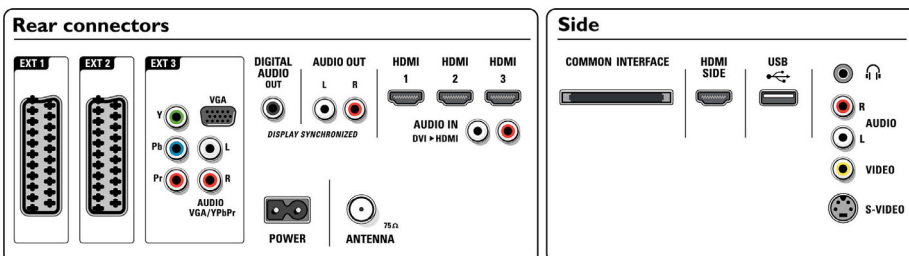

Connectivité

- EasyLink (HDMI-CEC): Lecture 1 pression, Contrôle audio du système, Mise en veille du système
- Connexions avant/latérales: HDMI v1.3, Entrée S-Vidéo, Entrée CVBS, Entrée audio G/D, Sortie casque, USB
- Ext. 1 SCART/péritel: Audio G/D, Entrée CVBS, RVB
- Ext. 2 SCART: Audio G/D, Entrée CVBS, RVB
- Autres connexions: Sortie audio analogique G/D, Sortie S/PDIF (coaxiale), Interface commune

- Ext 3: YUV, Entrée audio G/D, Entrée PC VGA
- Ext. 4: HDMI v1.3
- Ext. 5: HDMI v1.3
- Ext. 6: HDMI v1.3

Alimentation

- Puissance électrique: 220 - 240 V CA +/- 10 %
- Température ambiante: De 5 °C à 35 °C
- Consommation électrique: 206 W
- Consommation en veille: 0,15 W
- Consommation électrique (mode économie d'énergie): 150 W

Accessoires

- Accessoires fournis: Cordon d'alimentation, Guide de démarrage rapide, Mode d'emploi, Certificat de garantie, Télécommande, Piles pour télécommande

Dimensions

- Largeur de l'appareil: 1 046 millimètre
- Hauteur de l'appareil: 644 millimètre
- Profondeur de l'appareil: 88 millimètre
- Poids du produit: 21 kg
- Hauteur appareil (support inclus): 716 millimètre
- Profondeur appareil (support inclus): 262 millimètre
- Poids du produit (support compris): 25,5 kg
- Largeur de la boîte: 1151 millimètre
- Hauteur de la boîte: 793 millimètre
- Profondeur de la boîte: 333 millimètre
- Poids (emballage compris): 42 kg
- Compatible avec un montage mural: 400 x 400 mm

Date de publication
2023-07-13

Version: 6.0.18

EAN: 87 12581 38881 2

© 2023 Koninklijke Philips N.V.
Tous droits réservés.

Les caractéristiques sont sujettes à modification sans préavis. Les marques commerciales sont la propriété de Koninklijke Philips N.V. ou de leurs détenteurs respectifs.

www.philips.com