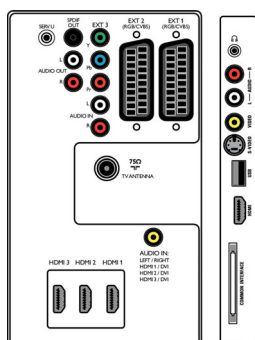

Son

- Égaliseur: 5 bandes
- Puissance de sortie (RMS): 2 x 15 W
- Système audio: Stéréo Nicam, Virtual Dolby Digital, BBE
- Amélioration du son: Limiteur automatique du volume (AVL), Égaliseur graphique

Connectivité

- EasyLink (HDMI-CEC): Lecture 1 pression, Mise en veille du système
- Connexions avant/latérales: HDMI v1.3, Entrée S-Vidéo, Entrée CVBS, Entrée audio G/D, Sortie casque, USB
- Ext. 1 SCART/péritel: Audio G/D, Entrée/sortie CVBS, RVB
- Ext. 2 SCART: Audio G/D, Entrée/sortie CVBS, RVB
- Autres connexions: Sortie audio analogique G/D, Entrée audio PC, Sortie S/PDIF (coaxiale), Interface commune

- Ext. 3: YUV, Entrée audio G/D
- Ext. 4: HDMI v1.3
- Ext. 5: HDMI v1.3
- Ext. 6: HDMI v1.3

Alimentation

- Puissance électrique: 220 - 240 V, 50/60 Hz
- Température ambiante: De 5 °C à 35 °C
- Consommation électrique: 175 W
- Consommation en veille: 0,15 W

Accessoires

- Accessoires fournis: Support de table pivotant, Cordon d'alimentation, Guide de démarrage rapide, Mode d'emploi, Certificat de garantie, Télécommande, Piles pour télécommande

Dimensions

- Largeur de l'appareil: 819 millimètre
- Hauteur de l'appareil: 518 millimètre
- Profondeur de l'appareil: 95 millimètre
- Poids du produit: 13 kg
- Largeur appareil (support inclus): 819 millimètre
- Hauteur appareil (support inclus): 579 millimètre
- Profondeur appareil (support inclus): 220 millimètre
- Poids du produit (support compris): 16 kg
- Largeur de la boîte: 918 millimètre
- Hauteur de la boîte: 629 millimètre
- Profondeur de la boîte: 255 millimètre
- Poids (emballage compris): 20,9 kg
- Compatible avec un montage mural: 200 x 300 mm