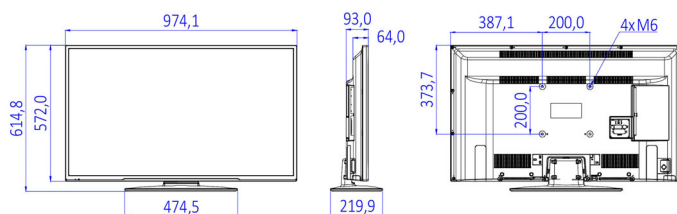

Imagen/Pantalla

- Relación de aspecto: 16:9
- Tamaño diagonal de pantalla (pulgadas): 43 pulgadas
- Tamaño diagonal de pantalla (métrico): 108 cm
- Pantalla: LED Full HD
- Resolución de pantalla: 1920 x 1080p
- Brillo: 300 cd/m²
- Ángulo de visión: 178° (H)/178° (V)

Mejoras de conectividad

- EasyLink (HDMI CEC): Reproducción con una sola pulsación, Modo de espera del sistema

Diseño

- Color: Negro

Dimensiones

- Anchura del dispositivo: 974 mm
- Altura del dispositivo: 572 mm
- Profundidad del dispositivo: 64/93 mm
- Peso del producto: 8,4 kg
- Longitud del dispositivo (con soporte): 974 mm
- Altura del dispositivo (con soporte): 615 mm
- Profundidad dispositivo (con soporte): 220 mm
- Peso del producto (+ soporte): 9.3 kg
- Compatible con el montaje en pared: M6, 200 x 200 mm