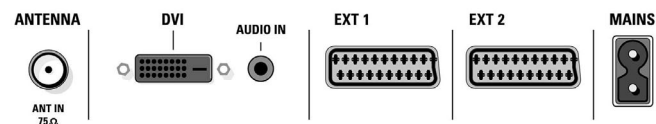

- Conmutación subtítulos y cabeceras
- Mando a distancia: Amp, DVD, Multifuncionalidad, TV
- Tipo de mando a distancia: RCFE05SPS00
- Teletexto: Teletexto inteligente
- Picture in Picture: Picture in graphics, Teletexto a doble página

Sonido

- Ecuador: 5 bandas
- Potencia de salida (RMS): 2 x 15 W
- Sistema de sonido: Virtual Dolby Surround
- Mejora del sonido: mejora dinámica de graves

Altavoces

- Altavoces integrados: 2

Conectividad

- AV 3: DVI-I con HDCP, Miniconector para entrada audio 3,5 mm
- Conexiones frontales / laterales: Entrada I/D de audio, Entrada de CVBS, Salida de auriculares, Entrada de S-vídeo
- Euroconector externo 1: Audio I/D, Entrada/salida de CVBS, RGB
- Euroconector externo 2: Audio I/D, Entrada/salida de CVBS, Entrada de S-vídeo

Potencia

- Red eléctrica: 220 - 240 V CA +/- 10%
- Temperatura ambiente: 5 °C a 40 °C
- Consumo de energía: 185 W
- Consumo en modo de espera: < 2 W

Accesorios

- Accesorios incluidos: Soporte para la mesa, Cable de alimentación, Guía de inicio rápido, Tarjeta de registro, Mando a distancia, Cable para antena RF, Manual del usuario, Certificado de garantía, Cable DVI-I a YPbPr
- Accesorios opcionales: Soporte para el suelo

Dimensiones

- Anchura del dispositivo: 1105 mm
- Altura del dispositivo: 610 mm
- Profundidad del dispositivo: 97 mm
- Peso del producto: 24 kg
- Peso incluido embalaje: 32 kg
- Anchura del soporte: 820 mm

Rear connectors

Side connectors

Fecha de emisión
2023-07-13

Versión: 12.0.13

EAN: 87 10895 90136 9

© 2023 Koninklijke Philips N.V.
Todos los derechos reservados.

Las especificaciones están sujetas a cambios sin previo aviso. Las marcas registradas son propiedad de Koninklijke Philips N.V. o de sus propietarios respectivos.

www.philips.com