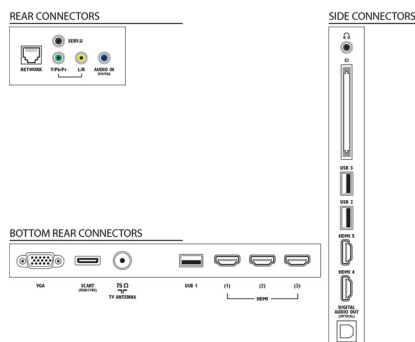

Alimentation

- Puissance électrique: 220 - 240 V, 50/60 Hz

- Température ambiante: De 5 °C à 35 °C
- Consommation en veille: $\leq 0,15\text{ W}$
- Classe énergétique: A+
- Classe énergétique européenne: 60 W
- Fonctions d'économie d'énergie: Minuterie de mise hors tension automatique, Mode Eco, Capteur de luminosité, Image Muet (pour la radio)
- Consommation du téléviseur éteint: $\leq 0,01$
- Consommation énergétique annuelle: 83 kWh

Accessoires

- Accessoires fournis: Cordon d'alimentation, Télécommande, 2 piles AAA, Support de table pivotant, Guide de démarrage rapide, Brochure légale et de sécurité, Adaptateur CC, Adaptateur câble composantes, Guide rapide Smart TV, Livret de garantie, 4 paires de lunettes 3D passive
- Accessoires en option: Lunettes 3D PTA416, Lunettes 3D PTA426, Kit de jeu et lunettes 3D PTA436

Dimensions

- Largeur de l'appareil: 1 067,5 millimètre
- Hauteur de l'appareil: 646,6 millimètre
- Profondeur de l'appareil: 29,6 millimètre
- Poids du produit: 15 kg
- Largeur appareil (support inclus): 1067.5 millimètre
- Hauteur appareil (support inclus): 693 millimètre
- Profondeur appareil (support inclus): 243.5 millimètre
- Poids du produit (support compris): 18.3 kg
- Largeur de la boîte: 1150 millimètre
- Hauteur de la boîte: 780 millimètre
- Profondeur de la boîte: 130 millimètre
- Support mural compatible: 400 x 400 mm

Date de publication
2023-07-13

Version: 6.0.7

EAN: 87 12581 63010 2

© 2023 Koninklijke Philips N.V.
Tous droits réservés.

Les caractéristiques sont sujettes à modification sans préavis. Les marques commerciales sont la propriété de Koninklijke Philips N.V. ou de leurs détenteurs respectifs.

www.philips.com

- Net TV : rendez-vous sur le site www.philips.com/smarttv pour découvrir les offres disponibles dans votre pays.
- Enregistrement USB uniquement pour les chaînes numériques couvertes par le Guide électronique de programmes TV sur IP (des restrictions sont susceptibles de s'appliquer selon le pays ou la chaîne), l'enregistrement peut être limité par des droits de reproduction télévisuelle (CI+). Connexion Internet indispensable.
- Wi-Fi Smart Screen disponible par mise à jour logicielle à l'automne 2012
- DivX Certified® pour lire les vidéos DivX® jusqu'à HD 1080p, y compris les contenus de qualité.
- Webcam Skype vendue séparément
- Les parents doivent surveiller leurs enfants pendant le visionnage en 3D et s'assurer qu'ils ne présentent aucun des symptômes mentionnés ci-dessus. La 3D n'est pas recommandée pour les enfants de moins de 6 ans, leur système visuel n'étant pas complètement développé.
- Le téléviseur prend en charge la réception DVB pour les chaînes gratuites. Certains opérateurs DVB peuvent ne pas être pris en charge. Vous trouverez une liste à jour dans la section FAQ du site Web d'assistance de Philips. Pour certains opérateurs, un abonnement et un accès conditionnel sont exigés. Pour plus d'informations, contactez votre opérateur.
- Consommation électrique en kWh par an, sur la base d'un téléviseur fonctionnant 4 heures par jour pendant 365 jours. La consommation électrique réelle dépend de l'utilisation du téléviseur.
- Guide électronique des programmes (EPG) 8 jours, non disponible dans certains pays