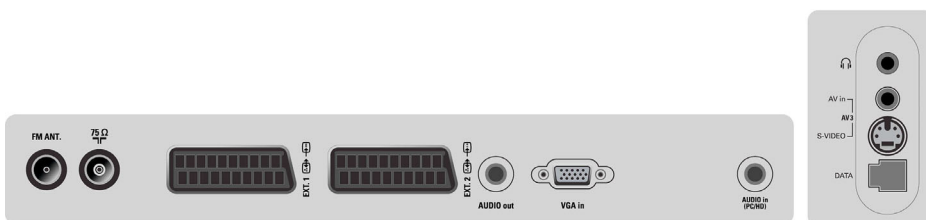

Sonido

- Potencia de salida (RMS): 2 x 6 W
- Sistema de sonido: Mono, Nicam estéreo, Virtual Dolby Surround
- Mejora del sonido: mejora dinámica de graves

Conectividad

- Número de euroconectores: 2
- Conexiones frontales / laterales: Entrada de audio, Entrada de CVBS, Salida de auriculares, Entrada de S-vídeo
- Euroconector externo 1: Audio I/D, Entrada/salida de CVBS, RGB
- Euroconector externo 2: Audio I/D, Entrada/salida de CVBS, Entrada de S-vídeo, Y/C
- Otras conexiones: Antena IEC75, Salida del nivel constante de audio, Antena FM, Entrada PC VGA + entrada I/D de audio

Potencia

- Temperatura ambiente: 5 °C a 40 °C
- Consumo de energía: 55 W W
- Consumo en modo de espera: 2 W

Accesorios

- Accesorios incluidos: Miniconector para Cinch (hembra), Cable de alimentación, Guía de inicio rápido, Tarjeta de registro, Mando a distancia, Cable para antena RF, Manual del usuario

Dimensiones

- Peso del producto: 6 kg

Fecha de emisión
2023-07-13

Versión: 5.0.6

EAN: 87 10895 79911 9

© 2023 Koninklijke Philips N.V.
Todos los derechos reservados.

Las especificaciones están sujetas a cambios sin previo aviso. Las marcas registradas son propiedad de Koninklijke Philips N.V. o de sus propietarios respectivos.

www.philips.com