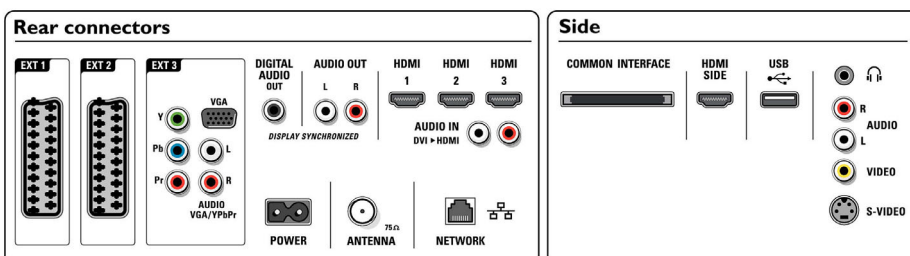

Potencia

- Red eléctrica: 220 - 240 V CA +/- 10%
- Temperatura ambiente: 5 °C a 35 °C
- Consumo de energía: 139 W
- Consumo en modo de espera: 0,15 W
- Alimentación (en el modo de ahorro de energía): 112 W

Accesorios

- Accesorios incluidos: Cable para antena RF, Cable de alimentación, Guía de inicio rápido, Manual del usuario, Certificado de garantía, Mando a distancia, Pilas para mando a distancia

Dimensiones

- Anchura del dispositivo: 828 mm
- Altura del dispositivo: 543 mm
- Profundidad del dispositivo: 109 mm
- Peso del producto: 16,3 kg
- Altura del dispositivo (con soporte): 594 mm
- Profundidad dispositivo (con soporte): 220 mm
- Peso del producto (+ soporte): 19,2 kg
- Anchura de la caja: 1000 mm
- Altura de la caja: 740 mm
- Profundidad de la caja: 288 mm
- Peso incluido embalaje: 23,7 kg
- Anchura del soporte: 480 mm
- Compatible con el montaje en pared: 200 x 200 mm

Fecha de emisión
2023-07-13

Versión: 6.0.9

EAN: 87 12581 37598 0

© 2023 Koninklijke Philips N.V.
Todos los derechos reservados.

Las especificaciones están sujetas a cambios sin previo aviso. Las marcas registradas son propiedad de Koninklijke Philips N.V. o de sus propietarios respectivos.

www.philips.com