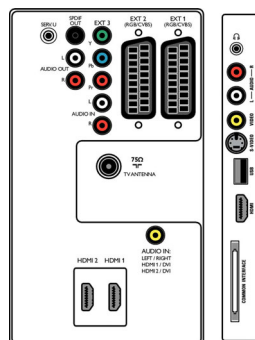

Potencia

- Red eléctrica: 220 - 240 V, 50/60 Hz
- Temperatura ambiente: 5 °C a 35 °C
- Consumo de energía: 140 W
- Consumo en modo de espera: 0,15 W

Accesorios

- Accesorios incluidos: Soporte con pedestal de sobremesa, Cable de alimentación, Guía de inicio rápido, Manual del usuario, Certificado de garantía, Mando a distancia, Pilas para mando a distancia

Dimensiones

- Anchura del dispositivo: 819 mm
- Altura del dispositivo: 518 mm
- Profundidad del dispositivo: 123 mm
- Peso del producto: 14 kg
- Longitud del dispositivo (con soporte): 819 mm
- Altura del dispositivo (con soporte): 579 mm
- Profundidad dispositivo (con soporte): 220 mm
- Peso del producto (+ soporte): 17 kg
- Anchura de la caja: 918 mm
- Altura de la caja: 629 mm
- Profundidad de la caja: 282 mm
- Peso incluido embalaje: 21 kg
- Compatible con el montaje en pared: 200 x 300 mm