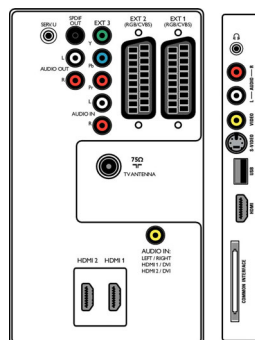

Connectivité

- EasyLink (HDMI-CEC): Lecture 1 pression, Mise en veille du système
- Connexions avant/latérales: HDMI v1.3, Entrée S-Vidéo, Entrée CVBS, Entrée audio G/D, Sortie casque, USB
- Ext. 1 SCART/péritel: Audio G/D, Entrée/sortie CVBS, RVB
- Ext. 2 SCART: Audio G/D, Entrée/sortie CVBS, RVB
- Autres connexions: Sortie audio analogique G/D, Entrée audio PC, Sortie S/PDIF (coaxiale), Interface commune

- Ext 3: YUV, Entrée audio G/D
- Ext. 4: HDMI v1.3
- Ext. 5: HDMI v1.3

Alimentation

- Puissance électrique: 220 - 240 V, 50/60 Hz
- Température ambiante: De 5 °C à 35 °C
- Consommation électrique: 260 W
- Consommation en veille: 0,15 W

Accessoires

- Accessoires fournis: Support de table pivotant, Cordon d'alimentation, Guide de démarrage rapide, Mode d'emploi, Certificat de garantie, Télécommande, Piles pour télécommande

Dimensions

- Largeur de l'appareil: 1 163 millimètre
- Hauteur de l'appareil: 712 millimètre
- Profondeur de l'appareil: 104 millimètre
- Poids du produit: 27,5 kg
- Largeur appareil (support inclus): 1163 millimètre
- Hauteur appareil (support inclus): 786 millimètre
- Profondeur appareil (support inclus): 310 millimètre
- Poids du produit (support compris): 34,3 kg
- Largeur de la boîte: 1287 millimètre
- Hauteur de la boîte: 883 millimètre
- Profondeur de la boîte: 391 millimètre
- Poids (emballage compris): 48,7 kg
- Compatible avec un montage mural: 400 x 400 mm