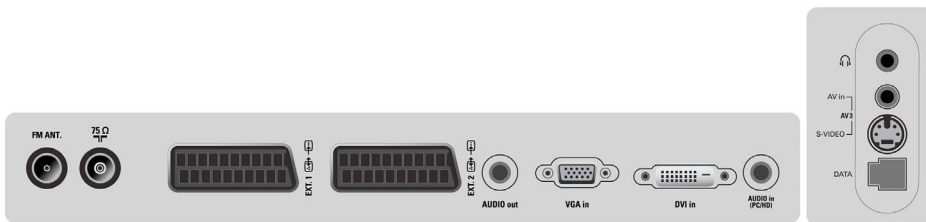

- programmes, Smart Picture, Smart Sound
- Horloge: Arrêt programmé
- Réglages du format d'écran: Plein écran, Commutateur sous-titres/en-têtes, Zoom 16/9, Écran large, Zoom 14/9, Zoom 16/9
- Télécommande: Téléviseur, Amp., DVD
- Type de télécommande: RCAE049_FRP
- Télétexte: Smart Text 10 pages
- Fixation VESA: 100 x 100 mm
- Incrustation d'images: Picture in Graphics (PIG), Double écran télétexte
- Télétexte - améliorations: 4 pages préférées, Ligne d'info. sur les programmes

Son

- Puissance de sortie (RMS): 2 x 10 W
- Système audio: Mono, Stéréo Nicam, Virtual Dolby Surround
- Amélioration du son: Amélioration dynamique des basses

Connectivité

- Nombre de péritel: 2
- Connexions avant/latérales: Entrée audio, Entrée CVBS, Sortie casque, Entrée S-Vidéo
- Ext. 1 SCART/péritel: Audio G/D, Entrée/sortie CVBS, RVB
- Ext. 2 SCART: Audio G/D, Entrée/sortie CVBS, Entrée S-Vidéo, Y/C
- Autres connexions: Adaptation audio constante, DVI-D, Antenne FM, Entrée PC VGA + entrée audio G/D, Antenne IEC75

Alimentation

- Température ambiante: De 5 °C à 40 °C
- Consommation électrique: 96 W Normal Operation W W
- Consommation en veille: 2 W

Accessoires

- Accessoires fournis: Câble d'antenne RF, Minifiche à femelle RCA, Cordon d'alimentation, Guide de démarrage rapide, Mode d'emploi, Carte d'enregistrement, Télécommande

Dimensions

- Poids du produit: 15 kg

Date de publication
2023-07-13

Version: 9.0.9

EAN: 87 10895 80583 4

© 2023 Koninklijke Philips N.V.
Tous droits réservés.

Les caractéristiques sont sujettes à modification sans préavis. Les marques commerciales sont la propriété de Koninklijke Philips N.V. ou de leurs détenteurs respectifs.

www.philips.com