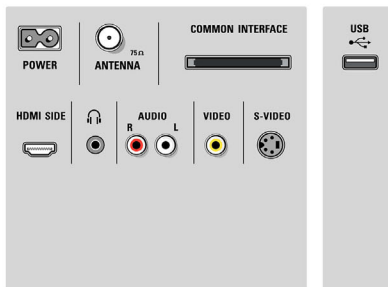

ทีวี LCD

107 ซม. (42") Full HD 1080p, ทีวีดิจิตอล

42PFL9664H/12

รายละเอียดเฉพาะ

Ambilight

- คุณสมบัต Ambilight: Ambilight Spectra 2, โหมดแสง Lounge
- ระบบแสง Ambilight: LED สีหลากหลาย
- ฟังก์ชันลดแสง:
  ด้วยตนเองและเซนเซอร์ตรวจจับแสง

ภาพ/การแสดงผล

- อัตราการจับตมมอง: จอฉว้าง
- ขนาดจอในแนวทแยง (นิ้ว): 42 นิ้ว
- ขนาดจอในแนวทแยง (เมตรริก): 107 ซม.

- สีเครื่อง: ด้านหน้าเป็น Brushed Aluminium
- ความละเอียดจอ: 1920x1080p
- ความสว่าง: 500 cd/m²
- การเพิ่มประสิทธิภาพของภาพ: Perfect Pixel HD Engine, Perfect Natural Motion, Perfect Contrast, Perfect Colors, 3/2 - 2/2 motion pull down, 3D Combfilter, การควบคุมแบบแยกที่ฟ + เซนเซอร์วัดแสง, ป้องกันขอบภาพเป็นเส้นหยัก, Progressive scan, การประมวลผล 1080p 24/25/30Hz, การประมวลผล 1080p, 50/60Hz, 200Hz Clear LCD*, การสแกนแสงพื้นหลัง

- ประเภทจอภาพ: LCD Full HD W-UXGA Act. matrix
- Dynamic screen contrast: 80.000:1
- เวลาตอบสนอง (ทั่วไป): 1 (เทียบเท่า BEW) ms
- มุมมองภาพ: 176° (H) / 176° (V)
- การเพิ่มประสิทธิภาพหน้าจอ:
  จอภาพเคลือบป้องกันการสะท้อนแสง
- การประมวลผลสี: 2250 ล้านสี RGB 17 บิต

ความละเอียดของจอแสดงผลที่รองรับ

- รูปแบบคอมพิวเตอร์: 640 x 480, 60Hz, 800 x 600,

Rear connectors

Side