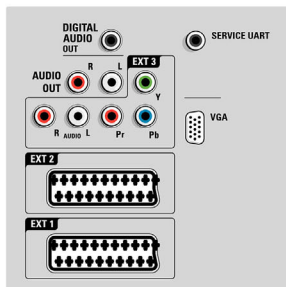

ทีวี LCD

107 ซม. (42") Full HD 1080p, ทีวีดิจิตอล

42PFL9664H/12

รายละเอียดเฉพาะ

Ambilight

- คุณสมบัต Ambilight: Ambilight Spectra 2, โหมดแสง Lounge
- ระบบแสง Ambilight: LED สีหลากหลาย
- ฟังก์ชันลดแสง:
  ด้วยตนเองและเซนเซอร์ตรวจจับแสง

ภาพ/การแสดงผล

- อัตราการจับตมมอง: จอฉว้าง
- ขนาดจอในแนวทแยง (นิ้ว): 42 นิ้ว
- ขนาดจอในแนวทแยง (เมตรริก): 107 ซม.

- สีเครื่อง: ด้านหน้าเป็น Brushed Aluminium
- ความละเอียดจอ: 1920x1080p
- ความสว่าง: 500 cd/m²
- การเพิ่มประสิทธิภาพของภาพ: Perfect Pixel HD Engine, Perfect Natural Motion, Perfect Contrast, Perfect Colors, 3/2 - 2/2 motion pull down, 3D Combfilter, การควบคุมแบบแยกที่ฟ + เซนเซอร์วัดแสง, ป้องกันขอบภาพเป็นเส้นหยัก, Progressive scan, การประมวลผล 1080p 24/25/30Hz, การประมวลผล 1080p, 50/60Hz, 200Hz Clear LCD*, การสแกนแสงพื้นหลัง

- ประเภทจอภาพ: LCD Full HD W-UXGA Act. matrix
- Dynamic screen contrast: 80.000:1
- เวลาตอบสนอง (ทั่วไป): 1 (เทียบเท่า BEW) ms
- มุมมองภาพ: 176° (H) / 176° (V)
- การเพิ่มประสิทธิภาพหน้าจอ:
  จอภาพเคลือบป้องกันการสะท้อนแสง
- การประมวลผลสี: 2250 ล้านสี RGB 17 บิต

ความละเอียดของจอแสดงผลที่รองรับ

- รูปแบบคอมพิวเตอร์: 640 x 480, 60Hz, 800 x 600,

Rear connectors