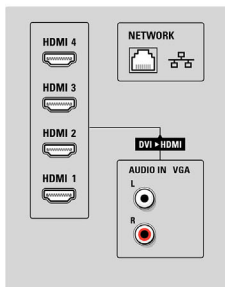

ทีวี LCD

107 ซม. (42") Full HD 1080p, ทีวีดิจิตอล

42PFL9664H/12

รายละเอียดเฉพาะ

Ambilight

- คุณสมบัต Ambilight: Ambilight Spectra 2, โหมดแสง Lounge
- ระบบแสง Ambilight: LED สีหลากหลาย
- ฟังก์ชันลดแสง:
  ด้วยตนเองและเซนเซอร์ตรวจจับแสง

ภาพ/การแสดงผล

- อัตราการจับตมมอง: จอฉว้าง
- ขนาดจอในแนวทแยง (นิ้ว): 42 นิ้ว
- ขนาดจอในแนวทแยง (เมตรริก): 107 ซม.

- สีเครื่อง: ด้านหน้าเป็น Brushed Aluminium
- ความละเอียดจอ: 1920x1080p
- ความสว่าง: 500 cd/m²
- การเพิ่มประสิทธิภาพของภาพ: Perfect Pixel HD Engine, Perfect Natural Motion, Perfect Contrast, Perfect Colors, 3/2 - 2/2 motion pull down, 3D Combfilter, การควบคุมแบบแยกที่ฟ + เซนเซอร์วัดแสง, ป้องกันขอบภาพเป็นเส้นหยัก, Progressive scan, การประมวลผล 1080p 24/25/30Hz, การประมวลผล 1080p, 50/60Hz, 200Hz Clear LCD*, การสแกนแสงพื้นหลัง

- ประเภทจอภาพ: LCD Full HD W-UXGA Act. matrix
- Dynamic screen contrast: 80.000:1
- เวลาตอบสนอง (ทั่วไป): 1 (เทียบเท่า BEW) ms
- มุมมองภาพ: 176° (H) / 176° (V)
- การเพิ่มประสิทธิภาพหน้าจอ:
  จอภาพเคลือบป้องกันการสะท้อนแสง
- การประมวลผลสี: 2250 ล้านสี RGB 17 บิต

ความละเอียดของจอแสดงผลที่รองรับ

- รูปแบบคอมพิวเตอร์: 640 x 480, 60Hz, 800 x 600,

Rear connectors