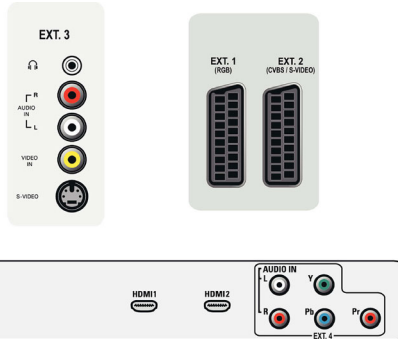

Büyütme, Geniş Ekran

- Elektronik Program Rehberi: 8 günlük Elektronik Program Rehberi
- Uzaktan Kumanda: TV
- Uzaktan kumanda tipi: RC2034301/01
- Teletext: 500 sayfa Akıllı Metin
- Resim içinde Resim (PIP): Çift metin ekranı
- Teletext geliştirmeleri: En beğenilen 4 sayfa, Program bilgisi satırı

Ses

- Ekolayzır: 7 bant
- Çıkış gücü (RMS): 2 x 5 W
- Ses Sistemi: Nicam Stereo, Stereo
- Ses Geliştirme: Otomatik Ses Sabitleyicisi, Dinamik Bas Geliştirme, Incredible Surround

Hoparlörler

- Dahili hoparlörler: 2

Bağlantı

- Scart sayısı: 2
- Ext 1 Scart: Sol/Sağ Ses, CVBS girişi/çıkışı, RGB
- Ext 2 Scart: Sol/Sağ Ses, CVBS girişi/çıkışı, S-video girişi
- Diğer bağlantılar: Kulaklık çıkışı, Ortak Arayüz
- Ext 3: S-video girişi, CVBS girişi, Sol/Sağ Ses girişi
- Ext 4: YPbPr, Sol/Sağ Ses girişi
- Ext 5: HDMI
- Ext 6: HDMI

Güç

- Şebeke elektriği: 220 - 240V, 50/60 Hz
- Ortam sıcaklığı: 5 °C - 40 °C
- Güç tüketimi: 120 W
- Bekleme modunda güç tüketimi: <1W

Aksesuarlar

- Birlikte verilen aksesuarlar: Masa üstü stand, Güç kablosu, Hızlı başlangıç kılavuzu, Kullanım Kılavuzu, Kayıt kartı, Garanti belgesi, Uzaktan Kumanda, Uzaktan kumanda pilleri
- İsteğe bağlı aksesuarlar: Zemin standı

Boyutlar

- Set Genişliği: 691,3 mm
- Set Yüksekliği: 474 mm
- Set Derinliği: 111,1 mm
- Ürün ağırlığı: 12,4 kg

Yayın tarihi 2023-07-12

Sürüm: 2.0.7

EAN: 87 12581 35224 0

© 2023 Koninklijke Philips N.V.
Tüm hakları saklıdır.

Teknik özellikler üzerinde önceden haber vermeden değişiklik yapılabilir. Ticari markalar, Koninklijke Philips N.V. şirketi veya ilgili kuruluşlara aittir.

www.philips.com