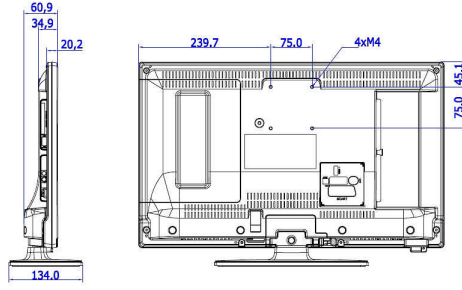

Multimedya

- Video oynatma desteği: Kapsamlar: AVI, MKV, Formatlar: H.264/MPEG4 AVC, MPEG1, MPEG2, MPEG4, HEVC, TS
- Müzik formatları desteği: MP3, AAC, WAV, WMA

(v2 - v9.2 arası)

- Altyazı formatları desteği: SRT, SSA SUB, ASS, SMI, TXT
- Resim formatları desteği: BMP, JPG, PNG
- USB'de Desteklenen Video Çözünürlüğü: 30 Hz'de 1920x1080p'ye kadar
- Multimedya bağlantıları: USB

Ses

- Ses çıkışı Gücü: 5 (2x2,5) W
- Hoparlörler: 2,0, Alttan Çıkışı
- Ses Özellikleri: Ekolayzır, Balance, AVL, Incredible surround, Dinamik Bas

Güç

- Şebeke elektriği: AC 220-240V; 50-60 Hz
- Ortam sıcaklığı: 5 °C - 45 °C
- Bekleme modunda güç tüketimi: $0,3\text{ W}$
- Enerji Etiket Sınıfı: A+
- AB Enerji Etiketine uygun güç: 19 W
- Güç Tasarrufu Özellikleri: Ekonomik mod
- Yıllık enerji tüketimi: 27 kW · s

Aksesuarlar

- Dahili: Uzaktan Kumanda 22AV1407A/12, 2x AAA pil, Masa Üstü Standı, Garanti Belgesi, Yasal bilgiler ve Güvenlik broşürü
- İsteğe bağlı: Kurulum RC 22AV9573A

Yan Bağlantı

- Ortak Arayüz Yuvası: CI+ 1.3
- Kulaklık çıkışı: Mini Jak
- USB1: USB 2.0
- AV girişi: CVBS+Sol/Sağ (Cinch)

Arka Bağlantı

- Scart: CVBS, RGB, SVHS
- Anten: IEC-75
- HDMI1: HDMI 1.4, ARC
- Dijital Ses çıkışı: Koaksiyel (SPDIF)
- VGA girişi: 15 pimli D-sub
- HDMI2: HDMI 1.4

Bağlantı Geliştirmeleri

- EasyLink (HDMI CEC): Tek dokunuşla oynatma, Sistem bekleme

Tasarım

- Renk: Siyah

Yayın tarihi 2023-07-12

Sürüm: 1.0.1

EAN: 87 18863 00937 6

© 2023 Koninklijke Philips N.V.
Tüm hakları saklıdır.

Teknik özellikler üzerinde önceden haber vermeden değişiklik yapılabilir. Ticari markalar, Koninklijke Philips N.V. şirketi veya ilgili kuruluşlara aittir.

www.philips.com

- Özelliklerin mevcudiyeti entegratör tarafından seçilen uygulamaya bağlıdır.
- Tipik çalışma modu güç tüketimi IEC62087 Ed 2'ye uygun ölçülmüştür. Gerçek enerji tüketimi, televizyonun nasıl kullanıldığına bağlıdır.
- Bu televizyon sadece teknoloji alternatiflerinin olmadığı belirli parçalar veya bileşenlerde, RoHS Yönergesi maddeleri altında mevcut muafiyet ile uyumluluk gösteren oranda kurşun içerir.