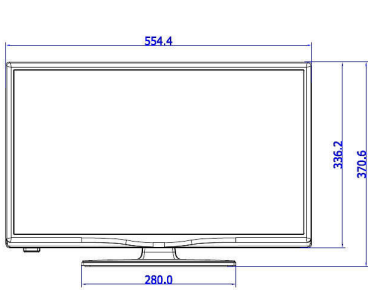

Multimedya

- Video oynatma desteği: Kapsamlar: AVI, MKV, Formatlar: H.264/MPEG4 AVC, MPEG1, MPEG2, MPEG4, HEVC, TS
- Müzik formatları desteği: MP3, AAC, WAV, WMA

(v2 - v9.2 arası)

- Altyazı formatları desteği: SRT, SSA SUB, ASS, SMI, TXT
- Resim formatları desteği: BMP, JPG, PNG
- USB'de Desteklenen Video Çözünürlüğü: 30 Hz'de 1920x1080p'ye kadar
- Multimedya bağlantıları: USB

Ses

- Ses çıkışı Gücü: 5 (2x2,5) W
- Hoparlörler: 2,0, Alttan Çıkışı
- Ses Özellikleri: Ekolayzır, Balance, AVL, Incredible surround, Dinamik Bas

Güç

- Şebeke elektriği: AC 220-240V; 50-60 Hz
- Ortam sıcaklığı: 5 °C - 45 °C
- Bekleme modunda güç tüketimi: $0,3\text{ W}$
- Enerji Etiket Sınıfı: A+
- AB Enerji Etiketine uygun güç: 19 W
- Güç Tasarrufu Özellikleri: Ekonomik mod
- Yıllık enerji tüketimi: 27 kW · s

Aksesuarlar

- Dahili: Uzaktan Kumanda 22AV1407A/12, 2x AAA pil, Masa Üstü Standı, Garanti Belgesi, Yasal bilgiler ve Güvenlik broşürü
- İsteğe bağlı: Kurulum RC 22AV9573A

Yan Bağlantı

- Ortak Arayüz Yuvası: CI+ 1.3
- Kulaklık çıkışı: Mini Jak
- USB1: USB 2.0
- AV girişi: CVBS+Sol/Sağ (Cinch)

Arka Bağlantı

- Scart: CVBS, RGB, SVHS
- Anten: IEC-75
- HDMI1: HDMI 1.4, ARC
- Dijital Ses çıkışı: Koaksiyel (SPDIF)
- VGA girişi: 15 pimli D-sub
- HDMI2: HDMI 1.4

Bağlantı Geliştirmeleri

- EasyLink (HDMI CEC): Tek dokunuşla oynatma, Sistem bekleme

Tasarım

- Renk: Siyah

Yayın tarihi 2023-07-12

Sürüm: 1.0.1

EAN: 87 18863 00937 6

© 2023 Koninklijke Philips N.V.
Tüm hakları saklıdır.

Teknik özellikler üzerinde önceden haber vermeden değişiklik yapılabilir. Ticari markalar, Koninklijke Philips N.V. şirketi veya ilgili kuruluşlara aittir.

www.philips.com

- Özelliklerin mevcudiyeti entegratör tarafından seçilen uygulamaya bağlıdır.
- Tipik çalışma modu güç tüketimi IEC62087 Ed 2'ye uygun ölçülmüştür. Gerçek enerji tüketimi, televizyonun nasıl kullanıldığına bağlıdır.
- Bu televizyon sadece teknoloji alternatiflerinin olmadığı belirli parçalar veya bileşenlerde, RoHS Yönergesi maddeleri altında mevcut muafiyet ile uyumluluk gösteren oranda kurşun içerir.