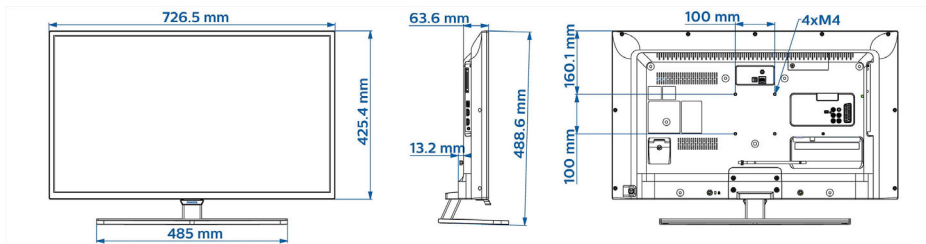

規格

影像 / 顯示

- 螢幕比例：16:9
- 螢幕對角尺寸（英制）：32 吋
- 螢幕對角尺寸（公制）：80 厘米
- 顯示：LED 全高清
- 螢幕解像度：1920 x 1080p
- 亮度：350 cd/m²
- 影像增強功能：200Hz 完美動態補償率，Pixel Plus HD
- 可視角度：178° (H) / 178° (V)

調諧器 / 接收 / 傳送

- 數碼電視：DVB-T/T2/C, HEVC FHD (高達 1080p60)
- 影像播放：NTSC, PAL
- 類比電視：PAL
- IP 播放：組播，單播

Android TV

- 作業系統：Android™ 5.1 (Lollipop)
- 記憶體容量 (Flash): 8GB

功能特點

- 方便易用：相片風格，聲音風格
- 數碼服務：8d EPG, Now&Next, MHEG, 圖文信息, HbbTV, 字幕
- 本地控制：搖桿

酒店功能

- 酒店模式：搖桿控制鎖，功能表鎖定，安裝菜單鎖定，音量限制
- 監獄模式：高安全性模式，TXT/MHEG/USB/EPG/字幕鎖定
- 計時器：定時睡眠功能，喚醒鬧鐘，收音機頻道喚醒，聲音喚醒
- 開啟控制：頻道，功能，影像格式，音量，相片風格

格

- 防盜：電池防盜保護，Kensington 鎖
- 電源控制：自動開啟電源，環保 / 快速開機，WoLAN, WoWLAN
- 應用程式：AppControl, 以雲端技術為基礎的應用程式，Android 應用程式
- 你的品牌：SmartInfo, 歡迎標誌，可自行設定的儀表板 (HTML), IPTV 系統，自訂應用程式，位置名稱 (地理名稱 ID)
- 時鐘：待機模式的時鐘，夜光 RC 按鍵，屏幕上的時鐘，可選購外置鬧鐘
- SmartInfo: HTML5 瀏覽器，互動模板
- 複製及韌體更新：即時初始複製，透過 USB、RF 和 IP
- CMND 及控制：離線頻道編輯器，離線設定編輯器，實時電視狀態 (IP), IP/RF 遠距管理，CMND 及建立，電視群組管理
- 控制：封鎖自動頻道更新，Serial Xpress 協定，