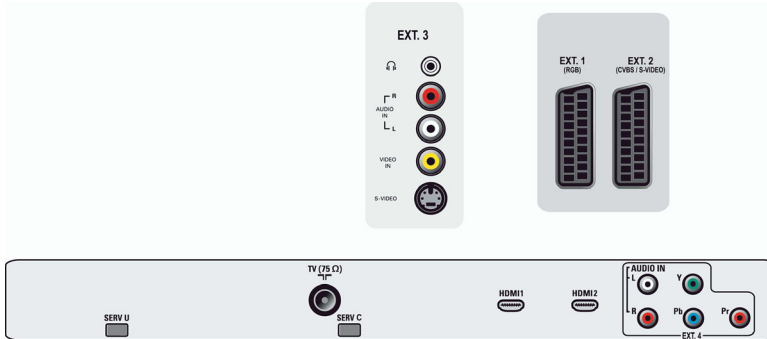

- Uzaktan Kumanda: TV
- Uzaktan kumanda tipi: RC2023601/01
- Teletext: 1000 sayfa Yardımlı Metin
- VESA Montaj: 200 x 100 mm
- Resim içinde Resim (PIP): Çift metin ekranı
- Teletext geliştirmeleri: En beğenilen 4 sayfa, Program bilgisi satırı

Ses

- Ekolayzır: 7 bant
- Çıkış gücü (RMS): 2 x 10 W
- Ses Sistemi: Nicam Stereo, Stereo
- Ses Geliştirme: Otomatik Ses Sabitleyicisi, Incredible Surround, Dinamik Bas Geliştirme

Hoparlörler

- Dahili hoparlörler: 2

Bağlantı

- Scart sayısı: 2
- Ext 1 Scart: Sol/Sağ Ses, CVBS girişi/çıkışı, RGB
- Ext 2 Scart: Sol/Sağ Ses, CVBS girişi/çıkışı, S-video girişi
- Diğer bağlantılar: Kulaklık çıkışı
- Ext 3: S-video girişi, CVBS girişi, Sol/Sağ Ses girişi
- Ext 4: YPbPr, Sol/Sağ Ses girişi
- Ext 5: HDMI
- Ext 6: HDMI

Güç

- Şebeke elektriği: 220 - 240V, 50/60 Hz
- Ortam sıcaklığı: 5 °C - 40 °C
- Güç tüketimi: 120 W
- Bekleme modunda güç tüketimi: <1 W

Aksesuarlar

- Birlikte verilen aksesuarlar: Masa üstü stand, Güç kablosu, Hızlı başlangıç kılavuzu, Kullanım Kılavuzu, Kayıt kartı, Garanti belgesi, Uzaktan Kumanda, Uzaktan kumanda pilleri
- İsteğe bağlı aksesuarlar: Zemin standı

Boyutlar

- Set Genişliği: 682 mm
- Set Yüksekliği: 473 mm
- Set Derinliği: 114 mm
- Ürün ağırlığı: 12 kg
- Set genişliği (stant ile): 682 mm
- Set yüksekliği (stant ile): 537 mm

Yayın tarihi 2023-07-12

Sürüm: 5.0.11

EAN: 87 12581 30321 1

© 2023 Koninklijke Philips N.V.
Tüm hakları saklıdır.

Teknik özellikler üzerinde önceden haber vermeden değişiklik yapılabilir. Ticari markalar, Koninklijke Philips N.V. şirketi veya ilgili kuruluşlara aittir.

www.philips.com