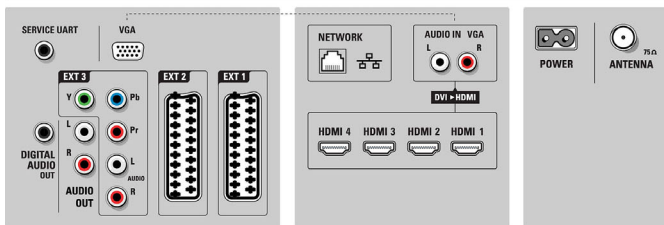

- 2/2 motion pull down, 3D Combfilter, การควบคุมแบบแยกทีฟ + เซนเซอร์วัดแสง, ป้องกันขอบภาพเป็นเส้นหยัก, Progressive scan, การประมวลผล 1080p 24/25/30Hz, การประมวลผล 1080p 50/60Hz, 200Hz Clear LCD*, การสแกนแสงพื้นหลัง, การลดแสงพื้นหลังของ LED จากภายใน, แสงพื้นหลัง LED แบบแซกเมนต์
- ประเภทจอภาพ: LCD Full HD W-UXGA Act. matrix
- Dynamic screen contrast: 5.000.000:1
- เวลาตอบสนอง (ทั่วไป): 1 (เทียบเท่า BEW) ms
- มุมมองภาพ: 176° (H) / 176° (V)
- การเพิ่มประสิทธิภาพหน้าจอ: จอภาพเคลือบป้องกันการสะท้อนแสง
- การประมวลผลสี: 2250 ล้านล้านสี RGB 17 บิต

ความละเอียดของจอแสดงผลที่รองรับ

- รูปแบบคอมพิวเตอร์: 640 x 480, 60Hz, 800 x 600, 60Hz, 1024 x 768, 60Hz, 1280 x 768, 60Hz, 1360 x 768, 60Hz, 1920 x 1080, 60Hz
- รูปแบบวิดีโอ: 480i, 60Hz, 480p, 60Hz, 576i, 50Hz, 576p, 50Hz, 720p, 50, 60Hz, 1080i, 50, 60Hz, 1080p, 24, 50, 60Hz, 1080p, 24, 25, 30Hz

จูนเนอร์/เครื่องรับ/เครื่องส่ง

- อินพุตสายอากาศ: สายเคเบิลโคแอกเชียล 75 โอห์ม (IEC75)
- คลื่นที่เครื่องรับวิทยุรับได้: Hyperband, S-Channel, UHF, VHF
- ระบบ TV: DVB COFDM 2K/8K
- Digital TV: เครื่องรับสัญญาณภาคพื้นดิน DVB *, DVB-T MPEG4*, DVB-C MPEG4*, MHEG
- การเล่นวิดีโอ: NTSC, SECAM, PAL

Rear connectors

Side