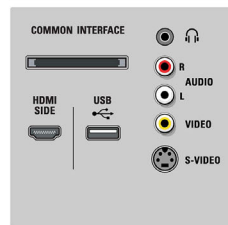

ทีวี LCD

117 ซม. (46") Full HD 1080p, ทีวีดิจิตอล

46PFL9704H/12

รายละเอียดเฉพาะ

Ambilight

- คุณสมบัต Ambilight: Ambilight Spectra 3, โหมดแสง Lounge
- ระบบแสง Ambilight: LED สีหลากหลาย
- ฟังก์ชันลดแสง: ด้วยตนเองและเซนเซอร์ตรวจจับแสง

ภาพ/การแสดงผล

- อัตราการจับมุมมอง: จอกว้าง
- ขนาดจอในแนวทแยง (นิ้ว): 46 นิ้ว
- ขนาดจอในแนวทแยง (เมตร): 117 ซม.
- สีเครื่อง: ด้านหน้าเป็น Brushed Aluminium
- ความละเอียดจอ: 1920x1080p
- ความสว่าง: 500 cd/m²
- การเพิ่มประสิทธิภาพของภาพ: Perfect Pixel HD Engine, Perfect Natural Motion, Perfect Contrast, Perfect Colors, หน้าจอ Wide Color Gamut, 3/2 -

- 2/2 motion pull down, 3D Combfilter, การควบคุมแบบแยกทีฟ + เซนเซอร์วัดแสง, ป้องกันขอบภาพเป็นเส้นหยัก, Progressive scan, การประมวลผล 1080p 24/25/30Hz, การประมวลผล 1080p 50/60Hz, 200Hz Clear LCD*, การสแกนแสงพื้นหลัง, การลดแสงพื้นหลังของ LED จากภายใน, แสงพื้นหลัง LED แบบแซกเมนต์
- ประเภทจอภาพ: LCD Full HD W-UXGA Act. matrix
- Dynamic screen contrast: 5.000.000:1
- เวลาตอบสนอง (ทั่วไป): 1 (เทียบเท่า BEW) ms
- มุมมองภาพ: 176° (H) / 176° (V)
- การเพิ่มประสิทธิภาพหน้าจอ: จอภาพเคลือบป้องกันการสะท้อนแสง
- การประมวลผลสี: 2250 ล้านล้านสี RGB 17 บิต

ความละเอียดของจอแสดงผลที่รองรับ

- รูปแบบคอมพิวเตอร์: 640 x 480, 60Hz, 800 x 600, 60Hz, 1024 x 768, 60Hz, 1280 x 768, 60Hz, 1360 x 768, 60Hz, 1920 x 1080, 60Hz
- รูปแบบวิดีโอ: 480i, 60Hz, 480p, 60Hz, 576i, 50Hz, 576p, 50Hz, 720p, 50, 60Hz, 1080i, 50, 60Hz, 1080p, 24, 50, 60Hz, 1080p, 24, 25, 30Hz

จูนเนอร์/เครื่องรับ/เครื่องส่ง

- อินพุตสายอากาศ: สายเคเบิลโคแอกเชียล 75 โอห์ม (IEC75)
- คลื่นที่เครื่องรับวิทยุรับได้: Hyperband, S-Channel, UHF, VHF
- ระบบ TV: DVB COFDM 2K/8K
- Digital TV: เครื่องรับสัญญาณภาคพื้นดิน DVB *, DVB-T MPEG4*, DVB-C MPEG4*, MHEG
- การเล่นวิดีโอ: NTSC, SECAM, PAL