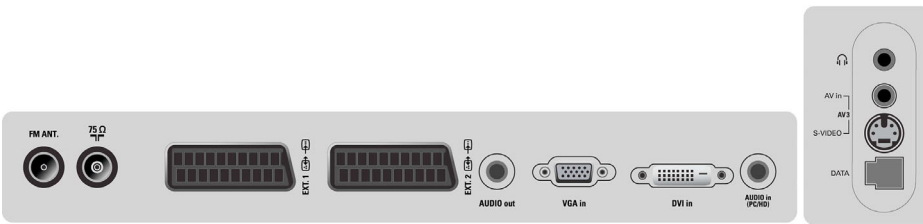

- Program Listesi, Akıllı Görüntü, Akıllı Ses
- Saat: Uyku Zamanlayıcısı
- Ekran Format Ayarları: Tam ekran, Altyazı ve Başlık Kaydırma, Süper geniş, Geniş Ekran, 14:9 zoom, 16:9 zoom
- Uzaktan Kumanda: TV, Amp, DVD
- Uzaktan kumanda tipi: RCAE049_FRP
- Teletext: 10 sayfa Akıllı Metin
- VESA Montaj: 100 x 100 mm
- Resim içinde Resim (PIP): Grafik resim, Çift teletext sayfası
- Teletext geliştirmeleri: En beğenilen 4 sayfa, Program bilgisi satırı

Ses

- Çıkış gücü (RMS): 2 x 10W
- Ses Sistemi: Mono, Nicam Stereo, Virtual Dolby Surround
- Ses Geliştirme: Dinamik Bas Geliştirme

Bağlantı

- Scart sayısı: 2
- Ön / Yan bağlantılar: Ses girişi, CVBS girişi, Kulaklık Çıkışı, S-video girişi
- Ext 1 Scart: Sol/Sağ Ses, CVBS girişi/çıkışı, RGB
- Ext 2 Scart: Sol/Sağ Ses, CVBS girişi/çıkışı, S-video girişi, Y/C
- Diğer bağlantılar: Ses sabit düzey çıkışı, DVI-D, FM Anteni, PC girişi VGA + Sol/Sağ Ses Girişi, IEC75 Anten

Güç

- Ortam sıcaklığı: 5 °C - 40 °C
- Güç tüketimi: 96 W Normal Operation W W
- Bekleme modunda güç tüketimi: $2 W$

Aksesuarlar

- Birlikte verilen aksesuarlar: RF anten kablosu, Cinch mini jakı (Dişi), Güç kablosu, Hızlı başlangıç kılavuzu, Kullanım Kılavuzu, Kayıt kartı, Uzaktan Kumanda

Boyutlar

- Ürün ağırlığı: 15 kg

Yayın tarihi 2023-07-12

Sürüm: 9.0.9

EAN: 87 10895 80583 4

© 2023 Koninklijke Philips N.V.
Tüm hakları saklıdır.

Teknik özellikler üzerinde önceden haber vermeden değişiklik yapılabilir. Ticari markalar, Koninklijke Philips N.V. şirketi veya ilgili kuruluşlara aittir.

www.philips.com