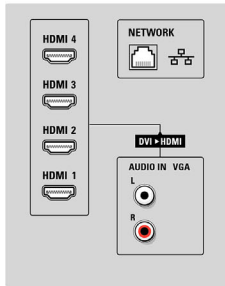

ทีวี LCD

132 ซม. (52") Full HD 1080p, ทีวีดิจิตอล

52PFL9704H/12

รายละเอียดเฉพาะ

Ambilight

- คุณสมบัต Ambilight: Ambilight Spectra 3, โหมดแสง Lounge
- ระบบแสง Ambilight: LED สีหลากหลาย
- ฟังก์ชันลดแสง:
  ด้วยตนเองและเซนเซอร์ตรวจจับแสง

ภาพ/การแสดงภาพ

- อัตราการจับตมมมอง: จอฉว้าง
- ขนาดจอในแนวทแยง (นิ้ว): 52 นิ้ว
- ขนาดจอในแนวทแยง (เมตรริก): 132 ซม.

- สีเครื่อง: ด้านหน้าเป็น Brushed Aluminium
- ความละเอียดจอ: 1920x1080p
- ความสว่าง: 500 cd/m²
- การเพิ่มประสิทธิภาพของภาพ: Perfect Pixel HD Engine, Perfect Natural Motion, Perfect Contrast, Perfect Colors, หน้าจอ Wide Color Gamut, 3/2 - 2/2 motion pull down, 3D Combfilter, การควบคุมแบบแอกทีฟ + เซนเซอร์วัดแสง, ป้องกันขอบภาพเป็นเส้นหยัก, Progressive scan, การประมวลผล 1080p 24/25/30Hz, การประมวลผล 1080p 50/60Hz, 200Hz Clear LCD*,

- การสแกนแสงพื้นหลัง, การลดแสงพื้นหลังของ LED จากภายใน, แสงพื้นหลัง LED แบบเซกเมนต์
- ประเภทจอภาพ: LCD Full HD W-UXGA Act. matrix
- Dynamic screen contrast: 5.000.000:1
- เวลาตอบสนอง (ทั่วไป): 1 (เทียบกับ BEW) ms
- มุมมองภาพ: 176° (H) / 176° (V)
- การเพิ่มประสิทธิภาพหน้าจอ:
  จอภาพเคลือบป้องกันการสะท้อนแสง
- การประมวลผลสี: 2250 ล้านล้านสี RGB 17 บิต

Rear connectors