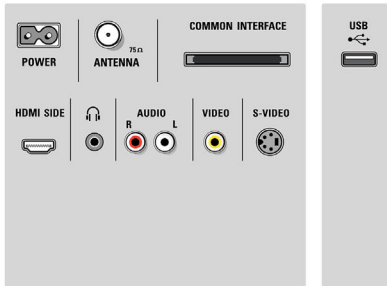

ทีวี LCD

132 ซม. (52") Full HD 1080p, ทีวีดิจิตอล

52PFL9704H/12

รายละเอียดเฉพาะ

Ambilight

- คุณสมบัต Ambilight: Ambilight Spectra 3, โหมดแสง Lounge
- ระบบแสง Ambilight: LED สีหลากหลาย
- ฟังก์ชันลดแสง:
  ด้วยตนเองและเซนเซอร์ตรวจจับแสง

ภาพ/การแสดงภาพ

- อัตราการจับตมมมอง: จอฉว้าง
- ขนาดจอในแนวทแยง (นิ้ว): 52 นิ้ว
- ขนาดจอในแนวทแยง (เมตรริก): 132 ซม.

- สีเครื่อง: ด้านหน้าเป็น Brushed Aluminium
- ความละเอียดจอ: 1920x1080p
- ความสว่าง: 500 cd/m²
- การเพิ่มประสิทธิภาพของภาพ: Perfect Pixel HD Engine, Perfect Natural Motion, Perfect Contrast, Perfect Colors, หน้าจอ Wide Color Gamut, 3/2 - 2/2 motion pull down, 3D Combfilter, การควบคุมแบบแอกทีฟ + เซนเซอร์วัดแสง, ป้องกันขอบภาพเป็นเส้นหยัก, Progressive scan, การประมวลผล 1080p 24/25/30Hz, การประมวลผล 1080p 50/60Hz, 200Hz Clear LCD*,

- การสแกนแสงพื้นหลัง, การลดแสงพื้นหลังของ LED จากภายใน, แสงพื้นหลัง LED แบบเซกเมนต์
- ประเภทจอภาพ: LCD Full HD W-UXGA Act. matrix
- Dynamic screen contrast: 5.000.000:1
- เวลาตอบสนอง (ทั่วไป): 1 (เทียบกับ BEW) ms
- มุมมองภาพ: 176° (H) / 176° (V)
- การเพิ่มประสิทธิภาพหน้าจอ:
  จอภาพเคลือบป้องกันการสะท้อนแสง
- การประมวลผลสี: 2250 ล้านล้านสี RGB 17 บิต

Rear connectors

Side