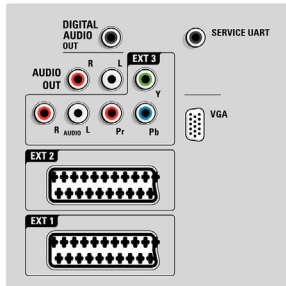

ทีวี LCD

132 ซม. (52") Full HD 1080p, ทีวีดิจิตอล

52PFL9704H/12

รายละเอียดเฉพาะ

Ambilight

- คุณสมบัต Ambilight: Ambilight Spectra 3, โหมดแสง Lounge
- ระบบแสง Ambilight: LED สีหลากหลาย
- ฟังก์ชันลดแสง:
  ด้วยตนเองและเซนเซอร์ตรวจจับแสง

ภาพ/การแสดงภาพ

- อัตราการจับตมมมอง: จอฉว้าง
- ขนาดจอในแนวทแยง (นิ้ว): 52 นิ้ว
- ขนาดจอในแนวทแยง (เมตรริก): 132 ซม.

- สีเครื่อง: ด้านหน้าเป็น Brushed Aluminium
- ความละเอียดจอ: 1920x1080p
- ความสว่าง: 500 cd/m²
- การเพิ่มประสิทธิภาพของภาพ: Perfect Pixel HD Engine, Perfect Natural Motion, Perfect Contrast, Perfect Colors, หน้าจอ Wide Color Gamut, 3/2 - 2/2 motion pull down, 3D Combfilter, การควบคุมแบบแอกทีฟ + เซนเซอร์วัดแสง, ป้องกันขอบภาพเป็นเส้นหยัก, Progressive scan, การประมวลผล 1080p 24/25/30Hz, การประมวลผล 1080p 50/60Hz, 200Hz Clear LCD*,

- การสแกนแสงพื้นหลัง, การลดแสงพื้นหลังของ LED จากภายใน, แสงพื้นหลัง LED แบบเซกเมนต์
- ประเภทจอภาพ: LCD Full HD W-UXGA Act. matrix
- Dynamic screen contrast: 5.000.000:1
- เวลาตอบสนอง (ทั่วไป): 1 (เทียบกับ BEW) ms
- มุมมองภาพ: 176° (H) / 176° (V)
- การเพิ่มประสิทธิภาพหน้าจอ:
  จอภาพเคลือบป้องกันการสะท้อนแสง
- การประมวลผลสี: 2250 ล้านล้านสี RGB 17 บิต

Rear connectors