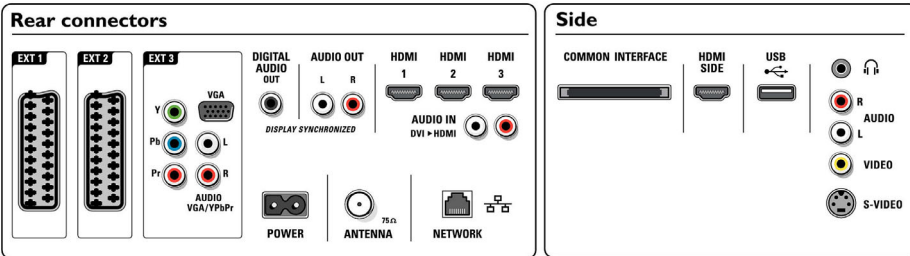

- Dahili hoparlörler: 2
- Hoparlör tipleri: 2 entegre subwoofer, Dome tweeter

Bağlantı

- EasyLink (HDMI-CEC): Tek dokunuşla oynatma, Sistem ses kontrolü, Sistem bekleme
- Ön / Yan bağlantılar: HDMI v1.3, S-video girişi, CVBS girişi, Sol/Sağ Ses girişi, Kulaklık Çıkışı, USB
- Ext 1 Scart: Sol/Sağ Ses, CVBS girişi, RGB
- Ext 2 Scart: Sol/Sağ Ses, CVBS girişi, RGB
- Diğer bağlantılar: Analog ses Sol/Sağ çıkışı, S/PDIF çıkışı (koaksiyel), Ortak Arayüz
- PC ağ bağlantısı: DLNA 1.0 onaylı
- Ext 3: YPbPr, Sol/Sağ Ses girişi, VGA PC-girişi
- Ext 4: HDMI v1.3

- Ext 5: HDMI v1.3
- Ext 6: HDMI v1.3

Güç

- Şebeke elektrliği: AC 220 - 240 V +/- %10
- Ortam sıcaklığı: 5°C - 35°C
- Güç tüketimi: 186 W
- Bekleme modunda güç tüketimi: 0,15 W
- Güç (Enerji tasarruf modu): 144 W

Aksesuarlar

- Birlikte verilen aksesuarlar: RF anten kablosu, Güç kablosu, Hızlı başlangıç kılavuzu, Kullanım Kılavuzu, Garanti belgesi, Uzaktan Kumanda, Uzaktan Kumanda pilleri

Boyutlar

- Set Genişliği: 953 mm
- Set Yüksekliği: 604 mm
- Set Derinliği: 101 mm
- Ürün ağırlığı: 19,2 kg
- Set yüksekliği (stant ile): 677 mm
- Set derinliği (stant ile): 242 mm
- Ürün ağırlığı (+stant): 23,2 kg
- Kutu genişliği: 1067 mm
- Kutu yüksekliği: 819 mm
- Kutu derinliği: 300 mm
- Ambalajla birlikte Ağırlık: 29 kg
- Stant genişliği: 520 mm
- Duvara montaja uyumlu: 200 x 200 mm