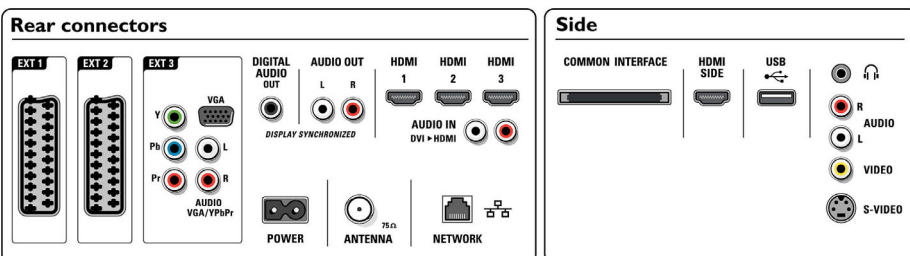

- ลำโพงในตัว: 4
- ประเภทลำโพง: ซบวูฟเฟอร์ในตัว 2 ตัว,

ลำโพงที่ติดตั้ง

การเชื่อมต่อ

- EasyLink (HDMI-CEC): เล่นด้วยปุ่มเดียว, การควบคุมเสียงในระบบ, สเตนด์บายระบบ
- การเชื่อมต่อด้านหน้าด้านข้าง: HDMI v1.3, S-video เข้า, CVBS เข้า, Audio L/R in, ช่องสัญญาณออกของหูฟัง, USB
- Ext 1 Scart: Audio L/R, CVBS เข้า, RGB
- Ext 2 Scart: Audio L/R, CVBS เข้า, RGB
- การเชื่อมต่ออื่นๆ: Analog audio Left/Right out, S/PDIF out (coaxial), Common Interface
- ลิงก์การเชื่อมต่อกับเครือข่ายคอมพิวเตอร์:
ได้รับการรับรอง DLNA 1.0
- Ext 3: YPbPr, Audio L/R in, VGA PC-in
- Ext 4: HDMI v1.3
- Ext 5: HDMI v1.3
- Ext 6: HDMI v1.3

- อุปกรณ์เสริมที่มีให้: แทนวางแบบหมุนได้, สายเสาอากาศ RF, สายไฟ, คู่มือเริ่มต้นใช้งานอย่างย่อ, คู่มือการใช้งาน, ใบรับประกัน, รีโมทคอนโทรล, แบตเตอรี่สำหรับรีโมทคอนโทรล

ขนาด

- ความกว้างของเครื่อง: 1027 มม.
- ความสูงของเครื่อง: 627 มม.
- ความหนาของเครื่อง: 108 มม.
- น้ำหนักผลิตภัณฑ์: 27.6 กก.
- ความสูงของเครื่อง (พร้อมขาตั้ง): 698 มม.
- ความหนาของเครื่อง (พร้อมขาตั้ง): 265 มม.
- น้ำหนักผลิตภัณฑ์ (รวมขาตั้ง): 30.8 กก.
- ความกว้างของกล่อง: 1142 มม.
- ความสูงของกล่อง: 906 มม.
- ความลึกของกล่อง: 320 มม.
- น้ำหนักรวมบรรจุภัณฑ์: 40 กก.
- ความกว้างของขาตั้ง: 590 มม.
- ติดตั้งได้: 300 x 300 มม.