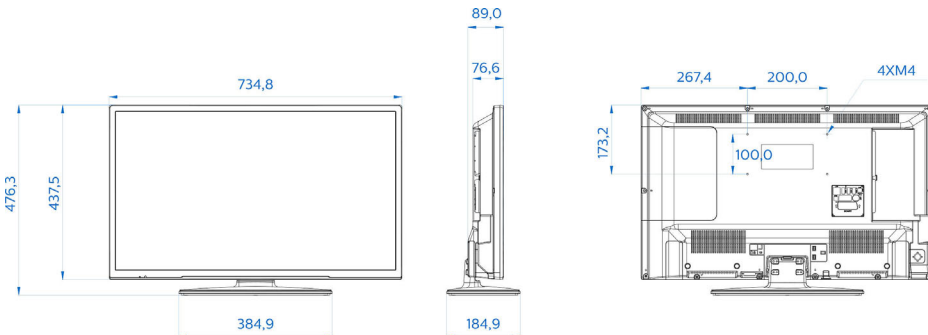

## 影像 / 顯示

- 螢幕比例: 16:9
- 螢幕對角尺寸 (英制): 32 吋
- 螢幕對角尺寸 (公制): 80 厘米
- 顯示: LED 高清電視
- 螢幕解像度: 1366 x 768p
- 亮度: 300 cd/m<sup>2</sup>
- 可視角度: 178° (H) / 178° (V)

## 尺寸

- 調整寬度: 735 毫米
- 調整高度: 438 毫米
- 調整深度: 77/89 毫米
- 產品重量: 5.1 千克
- 機器寬度 (含機座): 735 毫米

出版日期 2023-12-20

版本: 1.0.1

EAN: 87 18863 00936 9

© 2023 Koninklijke Philips N.V.  
版權所有。

規格若有變更恕不另行通知。商標為 Koninklijke Philips N.V. 或其個別所有者的財產。