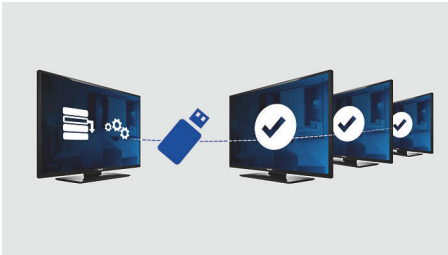

USB 複製

提供在不同電視機之間輕鬆複製所有節目設定之能力，完成整個過程不足一分鐘。

此功能可確保不同電視機之間的一致性，極大縮短安裝時間，降低安裝成本。

監獄模式

此招待用電視更具備特定監獄模式設定，以控制通訊。該進階安全模式會關掉不適用於拘留市場的特定設定，如圖文信息、電子節目表、字幕及 USB 連接埠。