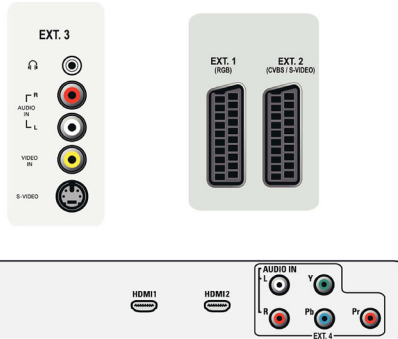

- Büyütme, Geniş Ekran
- Elektronik Program Rehberi: 8 günlük Elektronik Program Rehberi
- Uzaktan Kumanda: TV
- Uzaktan kumanda tipi: RC2034301/01
- Teletext: 500 sayfa Akıllı Metin
- Resim içinde Resim (PIP): Çift metin ekranı
- Teletext geliştirmeleri: En beğenilen 4 sayfa, Program bilgisi satırı

Ses

- Ekolayzır: 7 bant
- Çıkış gücü (RMS): 2 x 10 W
- Ses Sistemi: Nicam Stereo, Stereo
- Ses Geliştirme: Otomatik Ses Sabitleyicisi, Dinamik Bas Geliştirme, Incredible Surround

Hoparlörler

- Dahili hoparlörler: 2

Bağlantı

- Scart sayısı: 2
- Ext 1 Scart: Sol/Sağ Ses, CVBS girişi/çıkışı, RGB
- Ext 2 Scart: Sol/Sağ Ses, CVBS girişi/çıkışı, S-video girişi
- Diğer bağlantılar: Kulaklık çıkışı, Ortak Arayüz
- Ext 3: S-video girişi, CVBS girişi, Sol/Sağ Ses girişi
- Ext 4: YPbPr, Sol/Sağ Ses girişi
- Ext 5: HDMI
- Ext 6: HDMI

Güç

- Şebeke elektriği: 220 - 240V, 50/60 Hz
- Ortam sıcaklığı: 5 °C - 40 °C
- Güç tüketimi: 140 W
- Bekleme modunda güç tüketimi: <1W

Aksesuarlar

- Birlikte verilen aksesuarlar: Masa üstü stand, Güç kablosu, Hızlı başlangıç kılavuzu, Kullanım Kılavuzu, Kayıt kartı, Garanti belgesi, Uzaktan Kumanda, Uzaktan kumanda pilleri
- İsteğe bağlı aksesuarlar: Zemin standı

Boyutlar

- Set Genişliği: 816,9 mm
- Set Yüksekliği: 552,5 mm
- Set Derinliği: 115,5 mm
- Ürün ağırlığı: 16,3 kg

Yayın tarihi 2023-07-12

Sürüm: 1.0.8

EAN: 87 12581 35134 2

© 2023 Koninklijke Philips N.V.
Tüm hakları saklıdır.

Teknik özellikler üzerinde önceden haber vermeden değişiklik yapılabilir. Ticari markalar, Koninklijke Philips N.V. şirketi veya ilgili kuruluşlara aittir.

www.philips.com