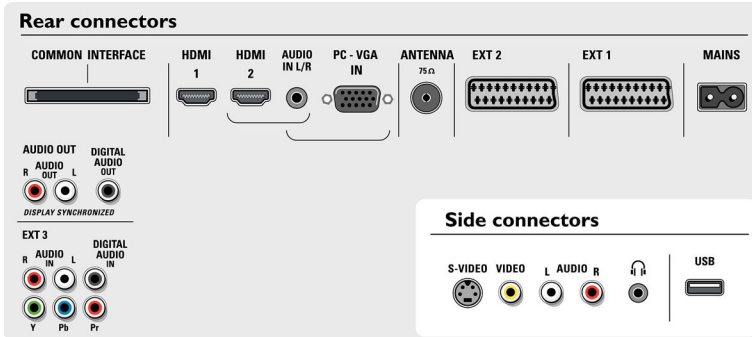

Ses

- Çıkış gücü (RMS): 2x15W
- Ses Sistemi: Virtual Dolby Digital
- Ses Geliştirme: Dijital Sinyal İşleme, Dinamik Bas Geliştirme, Grafik Ekokolayzır

Hoparlörler

- Dahili hoparlörler: 4
- Hoparlör tipleri: wOOx entegre woofer'lar, Dome tweeter

Bağlantı

- Ön / Yan bağlantılar: Sol/Sağ Ses girişi, CVBS girişi, Kulaklık Çıkışı, S-video girişi, USB
- Ext 1 Scart: Sol/Sağ Ses, CVBS girişi/çıkışı, RGB
- Ext 2 Scart: Sol/Sağ Ses, CVBS girişi/çıkışı, RGB, Y/C
- Diğer bağlantılar: Analog ses Sol/Sağ çıkışı, PC girişi VGA + Sol/Sağ Ses Girişi, S/PDIF girişi (koaksiyel), S/PDIF çıkışı (koaksiyel), Ortak Arayüz
- Ext 3: YPbPr
- Ext 4: HDMI
- Ext 5: HDMI
- Ext 6: VGA PC-girişi, Sol/Sağ Ses girişi

Güç

- Şebeke elektriği: AC 220 - 240 V +/- %10
- Ortam sıcaklığı: 5 °C - 40 °C
- Güç tüketimi: 163 W
- Bekleme modunda güç tüketimi: 0,8 W

Aksesuarlar

- Birlikte verilen aksesuarlar: Dönebilen masaüstü standı, RF anten kablosu
- İsteğe bağlı aksesuarlar: Zemin standı

Boyutlar

- Set Genişliği: 869 mm
- Set Yüksekliği: 625 mm
- Set Derinliği: 114 mm
- Ürün ağırlığı: 20.4 kg
- Set yüksekliği (stant ile): 685 mm
- Set derinliği (stant ile): 230 mm
- Kutu genişliği: 1052 mm
- Kutu yüksekliği: 878 mm
- Kutu derinliği: 263 mm
- Ambalajla birlikte Ağırlık: 32 kg
- Duvara montaja uyumlu: 600 x 200 mm

Yayın tarihi 2023-07-12

Sürüm: 5.0.16

EAN: 87 10895 92047 6

© 2023 Koninklijke Philips N.V.
Tüm hakları saklıdır.

Teknik özellikler üzerinde önceden haber vermeden değişiklik yapılabilir. Ticari markalar, Koninklijke Philips N.V. şirketi veya ilgili kuruluşlara aittir.

www.philips.com