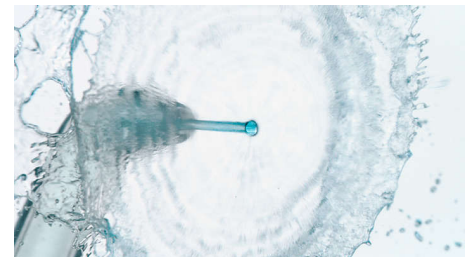

La canule Quad Stream unique en forme de croix sépare le flux en 4 jets d'eau, qui couvrent davantage de surface entre les dents et au niveau du sillon gingival. Un nettoyage plus rapide et plus poussé, sans fil dentaire.

HX3826/33

recommandées. Dévissez-le tout simplement afin de le retirer, ou utilisez l'orifice de remplissage latéral pour le remplir facilement.

Technique sans effort

Il vous suffit de positionner l'appareil et d'appuyer sur le bouton pour réaliser un nettoyage interdentaire plus efficace. Dirigez la canule entre vos dents et le long des gencives : elle se charge du reste !

Canule standard pour un nettoyage localisé

Une canule standard à jet unique augmente la pression pour le nettoyage localisé et l'élimination des résidus alimentaires lorsque vous en avez besoin.

Jet dentaire - Noir