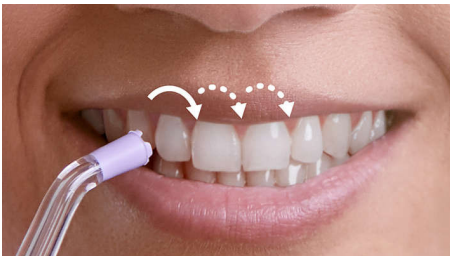

HX3826/33

La technologie Quad Stream réinvente le nettoyage interdentaire

Élimine jusqu'à 99,9 % de la plaque dentaire* dans les zones nettoyées

Un nettoyage précis et sans effort entre les dents pour améliorer la santé de vos gencives. La canule Quad Stream unique couvre davantage de surface plus facilement, pour un nettoyage interdentaire des plus efficaces à chaque utilisation.

PHILIPS
sonicare

Jet dentaire - Noir

Élimine jusqu'à 99,9 % de la plaque dentaire 2 modes, 3 intensités, Nettoyage complet en 60 secondes, Charge rapide et universelle avec un câble USB-A

Points forts

Technologie Quad Stream

La canule Quad Stream unique en forme de croix sépare le flux en 4 jets d'eau, qui couvrent davantage de surface entre les dents et au niveau du sillon gingival. Un nettoyage plus rapide et plus poussé, sans fil dentaire.

Technologie Pulse Wave

Les légères impulsions du jet d'eau en mode Deep Clean vous assistent en vous guidant le long des dents, pour un résultat parfait à chaque fois.

2 modes, 3 intensités

Choisissez le nettoyage le mieux adapté à votre sourire. Le mode Clean fournit un débit continu pour un nettoyage quotidien efficace, et les impulsions du mode Deep Clean offrent un nettoyage en profondeur. Le niveau