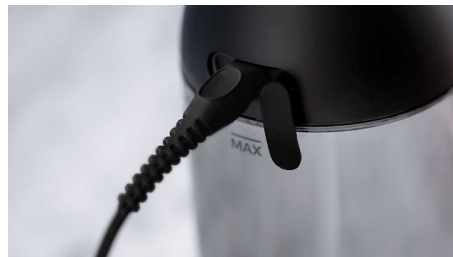

Charge rapide avec un câble USB-A vers petite fiche

Charge pratique avec un câble USB-A vers petite fiche. Profitez de 14 jours d'utilisation maximum avec une seule charge.