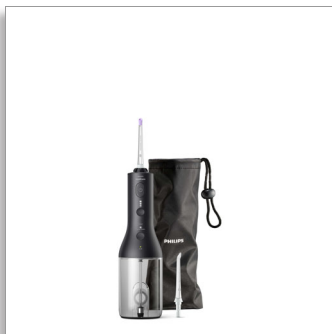

Philips Sonicare Cordless
Power Flosser 3000
Jet dentaire - Noir
Élimine jusqu'à 99,9 % de la plaque
dentaire

2 modes, 3 intensités
Nettoyage complet en 60
secondes
Charge rapide et universelle avec
un câble USB-A

HX3826/33

La technologie Quad Stream réinvente le nettoyage interdentaire

Élimine jusqu'à 99,9 % de la plaque dentaire* dans les zones nettoyées

Un nettoyage précis et sans effort entre les dents pour améliorer la santé de vos gencives. La canule Quad Stream unique couvre davantage de surface plus facilement, pour un nettoyage interdentaire des plus efficaces à chaque utilisation.

Easy and convenient

- Réservoir de 250 ml facile à remplir
- Technique sans effort
- Charge rapide et universelle avec un câble USB-A vers petite fiche
- Canule standard pour un nettoyage localisé

Faster, more effective flossing

La canule Quad Stream unique en forme de croix sépare le flux en 4 jets d'eau, qui couvrent davantage de surface entre les dents et au niveau du sillon gingival. Un nettoyage plus rapide et plus poussé, sans fil dentaire.