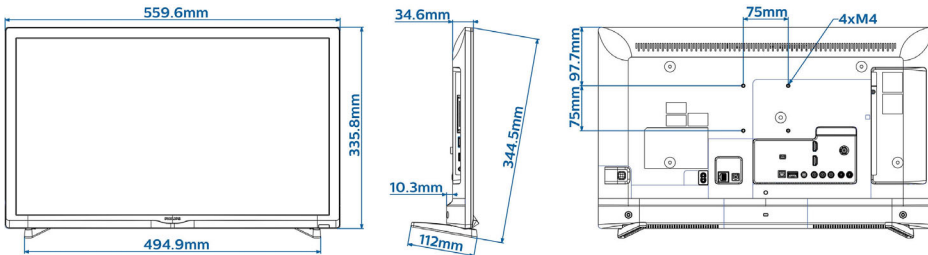

Tasarım

- Renk: Siyah

Boyutlar

- Set Genişliği: 560 mm
- Set Yüksekliği: 336 mm
- Set Derinliği: 35 mm
- Ürün ağırlığı: 3,0 kg
- Set genişliği (stant ile): 560 mm
- Set yüksekliği (stant ile): 344 mm
- Set derinliği (stant ile): 112 mm
- Ürün ağırlığı (+stant): 3,2 kg
- Duvara montaja uyumlu: M4, 75 x 75 mm