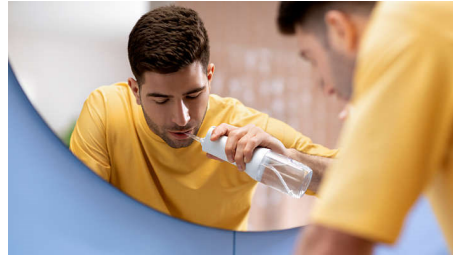

Nettoyage complet en 60 secondes

Accédez aux zones difficiles d'accès grâce à une canule qui tourne à 360 degrés pour vous permettre d'utiliser l'appareil dans n'importe quelle orientation. Offrez-vous un nettoyage poussé à 360° en seulement 60 secondes, du début à la fin.