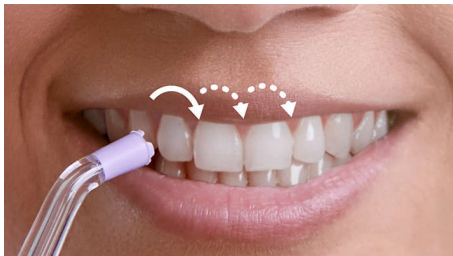

HX3826/31

La technologie Quad Stream réinvente le nettoyage interdentaire

Élimine jusqu'à 99,9 % de la plaque dentaire* dans les zones nettoyées

Un nettoyage précis et sans effort entre les dents pour améliorer la santé de vos gencives. La canule Quad Stream unique couvre davantage de surface plus facilement, pour un nettoyage interdentaire des plus efficaces à chaque utilisation.

PHILIPS
sonicare

Jet dentaire - Blanc

Élimine jusqu'à 99,9 % de la plaque dentaire 2 modes, 3 intensités, Nettoyage complet en 60 secondes, Charge rapide et universelle avec un câble USB-A

Points forts

Technologie Quad Stream

La canule Quad Stream unique en forme de croix sépare le flux en 4 jets d'eau, qui couvrent davantage de surface entre les dents et au niveau du sillon gingival. Un nettoyage plus rapide et plus poussé, sans fil dentaire.

Technologie Pulse Wave

Les légères impulsions du jet d'eau en mode Deep Clean vous assistent en vous guidant le long des dents, pour un résultat parfait à chaque fois.

2 modes, 3 intensités

Choisissez le nettoyage le mieux adapté à votre sourire. Le mode Clean fournit un débit continu pour un nettoyage quotidien efficace, et les impulsions du mode Deep Clean offrent un nettoyage en profondeur. Le niveau