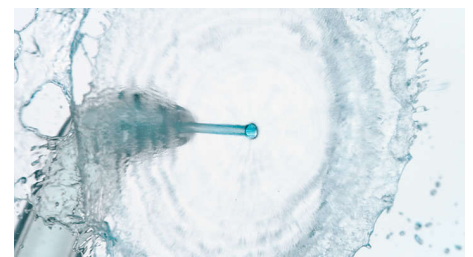

La canule Quad Stream unique en forme de croix sépare le flux en 4 jets d'eau, qui couvrent davantage de surface entre les dents et au niveau du sillon gingival. Un nettoyage plus rapide et plus poussé, sans fil dentaire.

HX3826/31

recommandées. Dévissez-le tout simplement afin de le retirer, ou utilisez l'orifice de remplissage latéral pour le remplir facilement.

Technique sans effort

Il vous suffit de positionner l'appareil et d'appuyer sur le bouton pour réaliser un nettoyage interdentaire plus efficace. Dirigez la canule entre vos dents et le long des gencives : elle se charge du reste !

Canule standard pour un nettoyage localisé

Une canule standard à jet unique augmente la pression pour le nettoyage localisé et l'élimination des résidus alimentaires lorsque vous en avez besoin.

Jet dentaire - Blanc