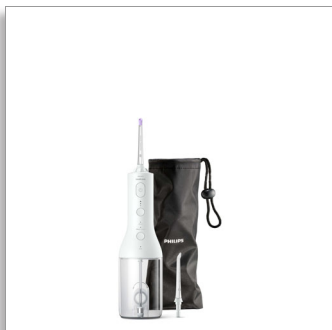

Philips Sonicare Cordless
Power Flosser 3000
Jet dentaire - Blanc
Élimine jusqu'à 99,9 % de la plaque
dentaire

2 modes, 3 intensités
Nettoyage complet en 60
secondes
Charge rapide et universelle avec
un câble USB-A

HX3826/31

La technologie Quad Stream réinvente le nettoyage interdentaire

Élimine jusqu'à 99,9 % de la plaque dentaire* dans les zones nettoyées

Un nettoyage précis et sans effort entre les dents pour améliorer la santé de vos gencives. La canule Quad Stream unique couvre davantage de surface plus facilement, pour un nettoyage interdentaire des plus efficaces à chaque utilisation.

Easy and convenient

- Charge rapide et universelle avec un câble USB-A vers petite fiche
- Réservoir de 250 ml facile à remplir
- Technique sans effort
- Canule standard pour un nettoyage localisé

Faster, more effective flossing

La canule Quad Stream unique en forme de croix sépare le flux en 4 jets d'eau, qui couvrent davantage de surface entre les dents et au niveau du sillon gingival. Un nettoyage plus rapide et plus poussé, sans fil dentaire.