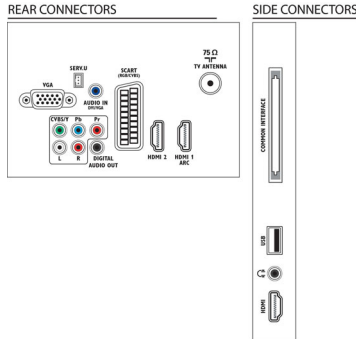

Ses

- Çıkış gücü (RMS): 6W (2 x 3W)
- Ses Geliştirme: Otomatik Ses Sabitleyicisi, Clear

Sound, Incredible Surround, Tiz ve Bas Kontrolü

Bağlantı

- AV bağlantı sayısı: 1
- HDMI bağlantı sayısı: 3
- HDMI özellikleri: Ses Dönüş Kanalı
- Komponent sayısı (YPbPr): 1
- EasyLink (HDMI-CEC): Uzaktan kumanda geçişi, Sistem ses kontrolü, Sistem bekleme, Pixel Plus bağlantısı (Philips), Tek dokunuşla oynatma
- Scart sayısı (RGB/CVBS): 1
- USB sayısı: 1
- Diğer bağlantılar: IEC75 Anten, Common Interface Plus (CI+), Dijital ses çıkışı (koaksiyel), PC girişi VGA + Sol/Sağ Ses Girişi, Kulaklık çıkışı

Aksesuarlar

- Birlikte verilen aksesuarlar: Güç kablosu, Uzaktan Kumanda, 2 x AAA Pil, Masa üstü stand, Hızlı başlangıç kılavuzu, Yasal bilgiler ve güvenlik broşürü, Garanti Belgesi

Boyutlar

- Set Genişliği: 632,6 mm
- Set Yüksekliği: 406,1 mm
- Set Derinliği: 40,4 mm
- Ürün ağırlığı: 4,66 kg
- Set genişliği (stant ile): 632,6 mm
- Set yüksekliği (stant ile): 452,4 mm
- Set derinliği (stant ile): 164,3 mm
- Ürün ağırlığı (+stant): 4,99 kg
- Kutu genişliği: 715 mm
- Kutu yüksekliği: 508 mm
- Kutu derinliği: 115 mm
- Ambalajla birlikte Ağırlık: 6,5 kg
- Duvar montajına uygun: 100 x 100 mm